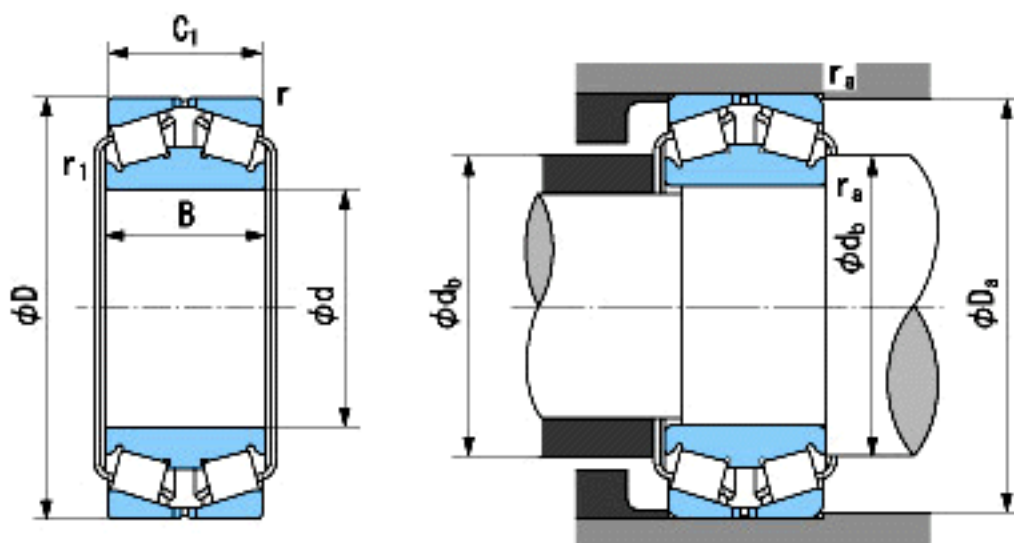

NACHI 170KBD031参数

外形尺寸	d	170	mm	内径
	D	280	mm	外径
	B	88	mm	宽度
	C1	88	mm	宽度
	r	2.5~4	mm	轴向
	r	2.5~5.5	mm	轴向
	r1	3~4.5	mm	径向
	r1	3~6.5	mm	径向
安装尺寸	da(min)	247	mm	(最小)
	Db(min)	201	mm	(最小)
	ra(max)	2	mm	(最大)
	ral(max)	2.5	mm	(最大)
重量	Mass	21600	g	重量
基本额定载荷	Cr	723000	N	动载荷
	Cor	1210000	N	静载荷
极限速度	Grease	-	r/min	脂润滑
	Oil	-	r/min	油润滑

NACHI 170KBD031图片