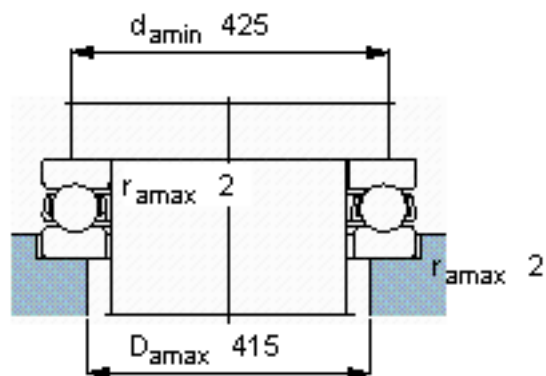

SKF 351793参数

主要尺寸	d	380	mm	-
	D	460	mm	-
	H	36	mm	-
基本额定载荷	C	186000	N	动载荷
	C_0	1140000	N	静载荷
疲劳载荷极限	P_u	20800	N	-
最小载荷系数	A	5.8	-	-
额定转速	额定转度	1000	r/min	-
	极限转速	1400	r/min	-
重量	重量	12500	g	-
型号	型号	351793	-	-

SKF 351793图片

参考资料:<http://www.sozhou.com/p/61415a9d.html>