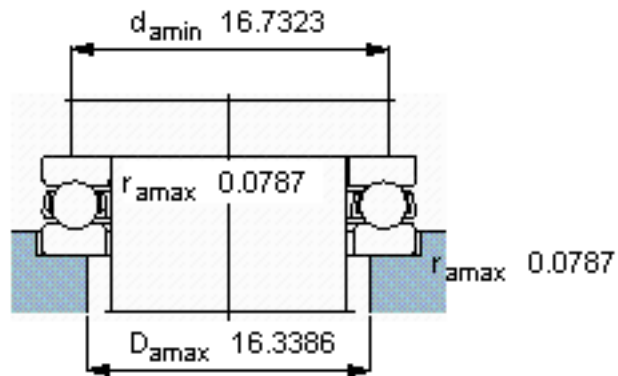

SKF 351793参数

主要尺寸	d	380	mm	-
	D	460	mm	-
	H	36	mm	-
基本额定载荷	C	186000	N	动载荷
	C_0	1140000	N	静载荷
疲劳载荷极限	P_u	20800	N	-
最小载荷系数	A	5.8	-	-
额定转速	额定转度	1000	r/min	-
	极限转速	1400	r/min	-
重量	重量	12500	g	-
型号	型号	351793	-	-

SKF 351793图片

参考资料:<http://www.sozhou.com/p/61415a9d.html>