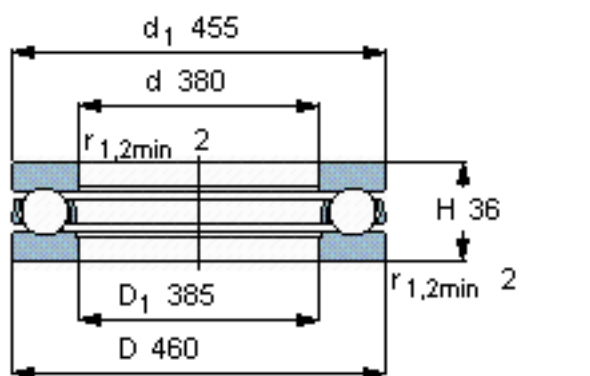

SKF 351793参数

主要尺寸	d	380	mm	-
	D	460	mm	-
	H	36	mm	-
基本额定载荷	C	186000	N	动载荷
	C_0	1140000	N	静载荷
疲劳载荷极限	P_u	20800	N	-
最小载荷系数	A	5.8	-	-
额定转速	额定转度	1000	r/min	-
	极限转速	1400	r/min	-
重量	重量	12500	g	-
型号	型号	351793	-	-

SKF 351793图片

参考资料:<http://www.sozhou.com/p/61415a9d.html>