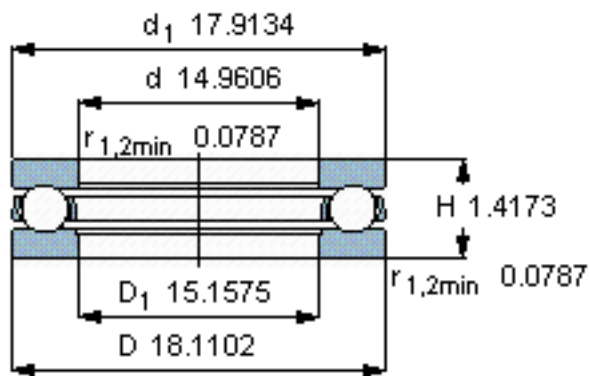

SKF 351793参数

主要尺寸	d	380	mm	-
	D	460	mm	-
	H	36	mm	-
基本额定载荷	C	186000	N	动载荷
	C_0	1140000	N	静载荷
疲劳载荷极限	P_u	20800	N	-
最小载荷系数	A	5.8	-	-
额定转速	额定转度	1000	r/min	-
	极限转速	1400	r/min	-
重量	重量	12500	g	-
型号	型号	351793	-	-

SKF 351793图片

参考资料:<http://www.sozhou.com/p/61415a9d.html>