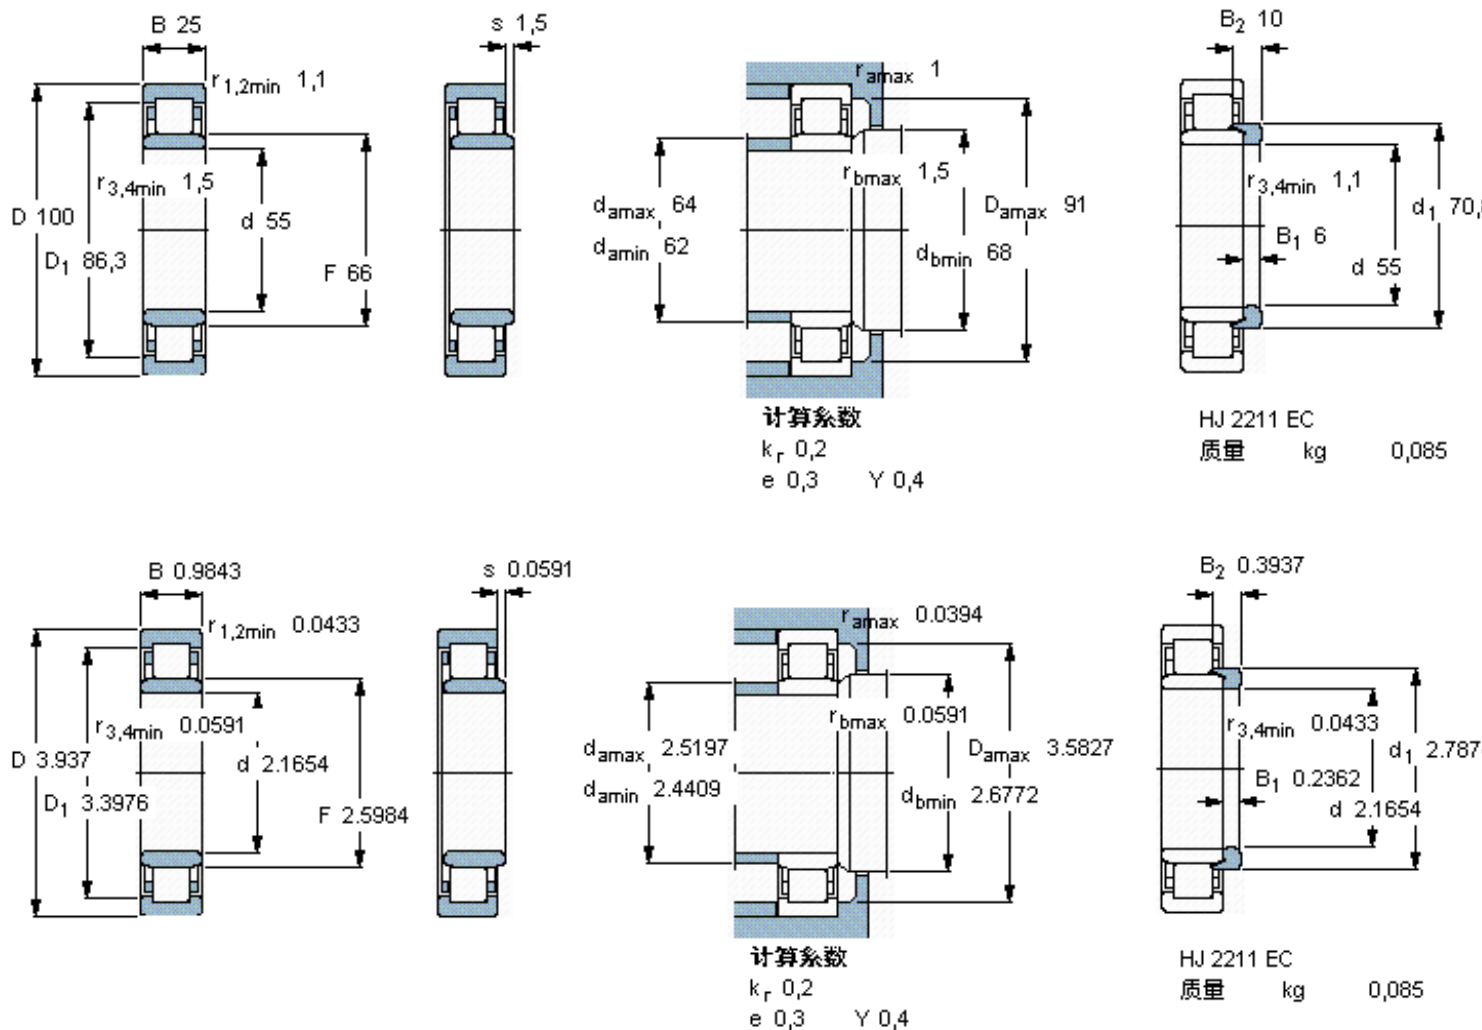

SKF NU 2211 ECJ *参数

主要尺寸	d	55	mm	-
	D	100	mm	-
	B	25	mm	-
基本额定载荷	C	114000	N	动载荷
	C_0	118000	N	静载荷
疲劳载荷极限	P_u	15300	N	-
额定转速	参考转速	7500	r/min	-
	极限转速	8000	r/min	-
重量	重量	790	g	-
型号	* SKF 探索者轴承	NU 2211 ECJ *	-	-
角圈	型号	HJ 2211 EC	-	-

SKF NU 2211 ECJ *图片

参考资料:<http://www.sozhou.com/p/61641c4a.html>