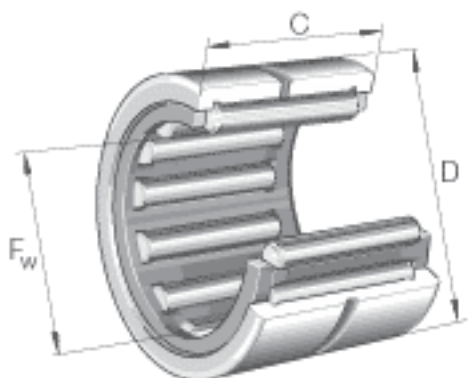

INA NK19/16参数

尺寸	F_w	19	mm	-
	D	27	mm	-
	C	16	mm	-
	r_{min}	0.3	mm	-
重量	m	26.1	g	质量
基本额定载荷	C_r	14700	N	基本额定动载荷，径向
	C_{0r}	17400	N	基本额定静载荷，径向
疲劳极限载荷	C_{ur}	3200	N	疲劳极限载荷，径向
极限转速	n_G	21600	r/min	极限转速
参考转速	n_B	12300	r/min	参考转速

INA NK19/16图片