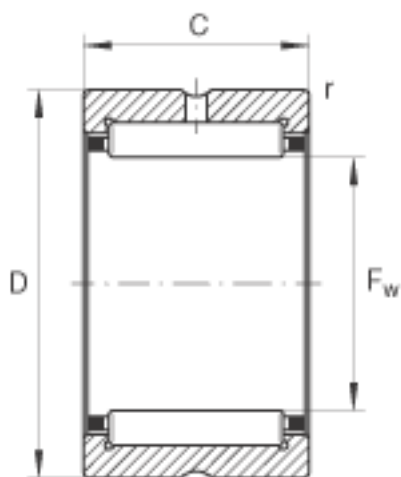

INA NK19/16参数

尺寸	F_w	19	mm	-
	D	27	mm	-
	C	16	mm	-
	r_{min}	0.3	mm	-
重量	m	26.1	g	质量
基本额定载荷	C_r	14700	N	基本额定动载荷，径向
	C_{0r}	17400	N	基本额定静载荷，径向
疲劳极限载荷	C_{ur}	3200	N	疲劳极限载荷，径向
极限转速	n_G	21600	r/min	极限转速
参考转速	n_B	12300	r/min	参考转速

INA NK19/16图片

参考资料:<http://www.sozhou.com/p/61b853ed.html>