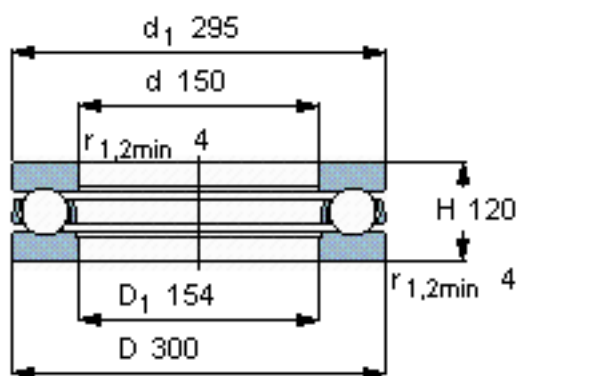

SKF 51430 M参数

主要尺寸	d	150	mm	-
	D	300	mm	-
	H	120	mm	-
基本额定载荷	C	559000	N	动载荷
	C_0	1960000	N	静载荷
疲劳载荷极限	P_u	48000	N	-
最小载荷系数	A	20	-	-
额定转速	额定转度	670	r/min	-
	极限转速	950	r/min	-
重量	重量	42500	g	-
型号	型号	51430 M	-	-

SKF 51430 M图片

参考资料:<http://www.sozhou.com/p/61b9dd94.html>