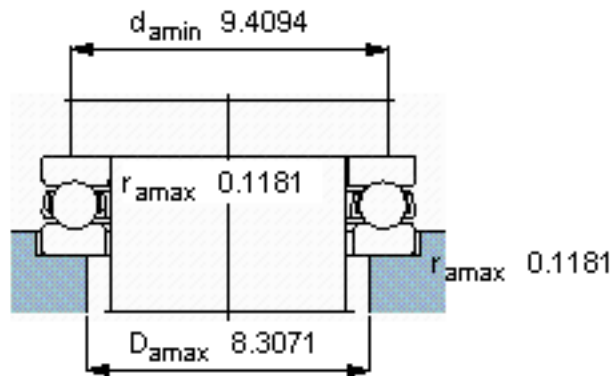

SKF 51430 M参数

主要尺寸	d	150	mm	-
	D	300	mm	-
	H	120	mm	-
基本额定载荷	C	559000	N	动载荷
	C_0	1960000	N	静载荷
疲劳载荷极限	P_u	48000	N	-
最小载荷系数	A	20	-	-
额定转速	额定转度	670	r/min	-
	极限转速	950	r/min	-
重量	重量	42500	g	-
型号	型号	51430 M	-	-

SKF 51430 M图片

参考资料:<http://www.sozhou.com/p/61b9dd94.html>