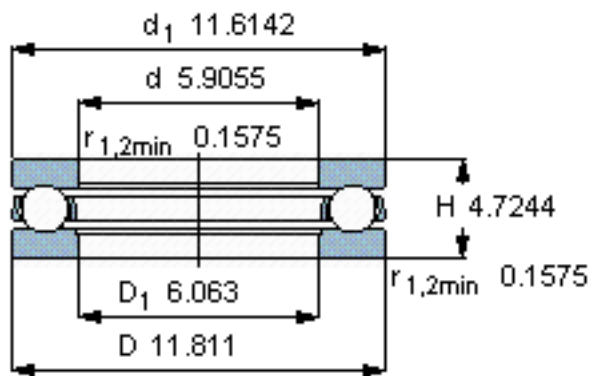

### SKF 51430 M参数

主要尺寸	d	150	mm	-
	D	300	mm	-
	H	120	mm	-
基本额定载荷	C	559000	N	动载荷
	$C_0$	1960000	N	静载荷
疲劳载荷极限	$P_u$	48000	N	-
最小载荷系数	A	20	-	-
额定转速	额定转度	670	r/min	-
	极限转速	950	r/min	-
重量	重量	42500	g	-
型号	型号	51430 M	-	-

### SKF 51430 M图片

参考资料:<http://www.sozhou.com/p/61b9dd94.html>