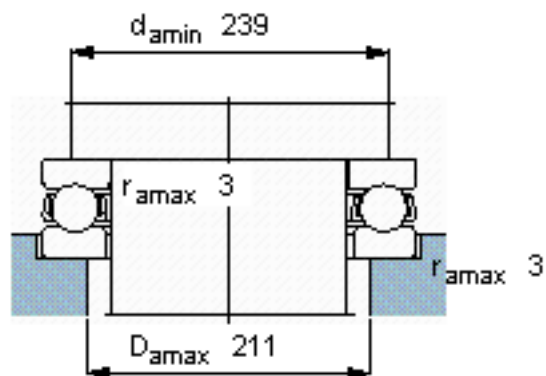

SKF 51430 M参数

主要尺寸	d	150	mm	-
	D	300	mm	-
	H	120	mm	-
基本额定载荷	C	559000	N	动载荷
	C_0	1960000	N	静载荷
疲劳载荷极限	P_u	48000	N	-
最小载荷系数	A	20	-	-
额定转速	额定转度	670	r/min	-
	极限转速	950	r/min	-
重量	重量	42500	g	-
型号	型号	51430 M	-	-

SKF 51430 M图片

参考资料:<http://www.sozhou.com/p/61b9dd94.html>