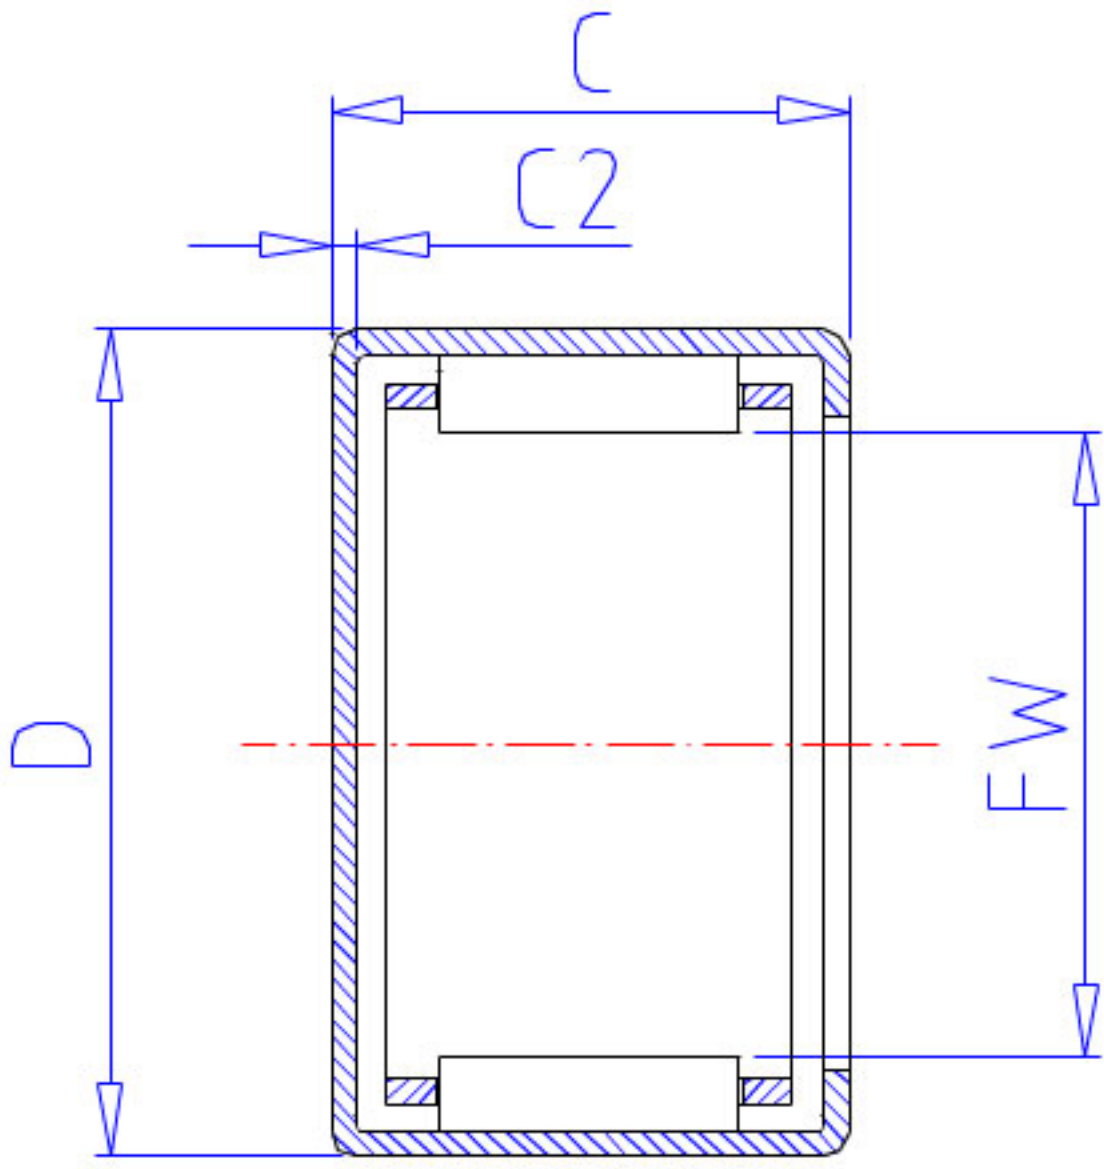

参考资料:<http://www.sozhou.com/p/61ba38a7.html>