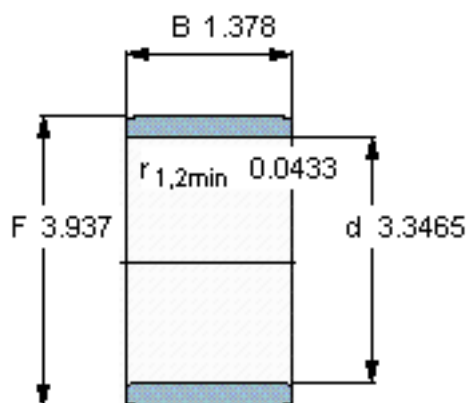

SKF IR 85x100x35参数

主要尺寸	d	85	mm	-
	F	100	mm	-
	B	35	mm	-
	最小	1.1	mm	-
重量	重量	580	g	-
型号	型号	IR 85x100x35	-	-

SKF IR 85x100x35图片

参考资料:<http://www.sozhou.com/p/61e74a23.html>