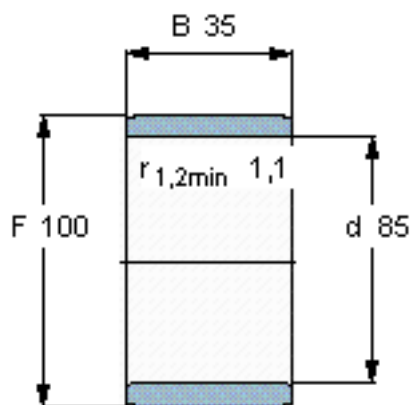

SKF IR 85x100x35参数

主要尺寸	d	85	mm	-
	F	100	mm	-
	B	35	mm	-
	最小	1.1	mm	-
重量	重量	580	g	-
型号	型号	IR 85x100x35	-	-

SKF IR 85x100x35图片

参考资料:<http://www.sozhou.com/p/61e74a23.html>