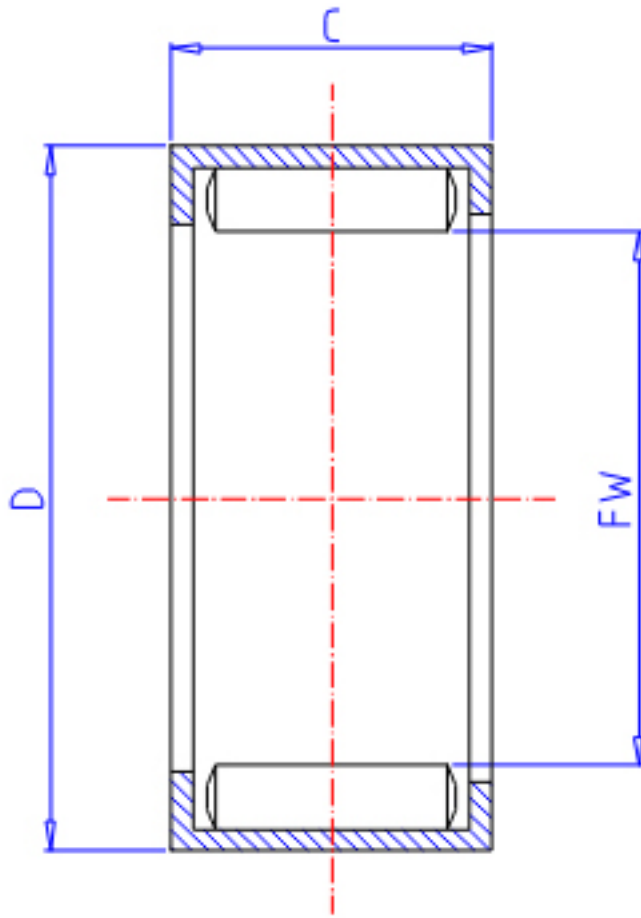

IKO YB 2012参数

轴径	STDRT	31.750	mm	轴径
型号	ORDER	YB 2012		型号
重量	MASS	42.5	g	重量
主要尺寸	FW	31.750	mm	内径
	D	38.100	mm	外径
	C	19.05	mm	宽度
基本额定载荷	CR	31800	N	动载荷
	COR	72500	N	静载荷

IKO YB 2012图片

参考资料:<http://www.sozhou.com/p/61e8ec9d.html>