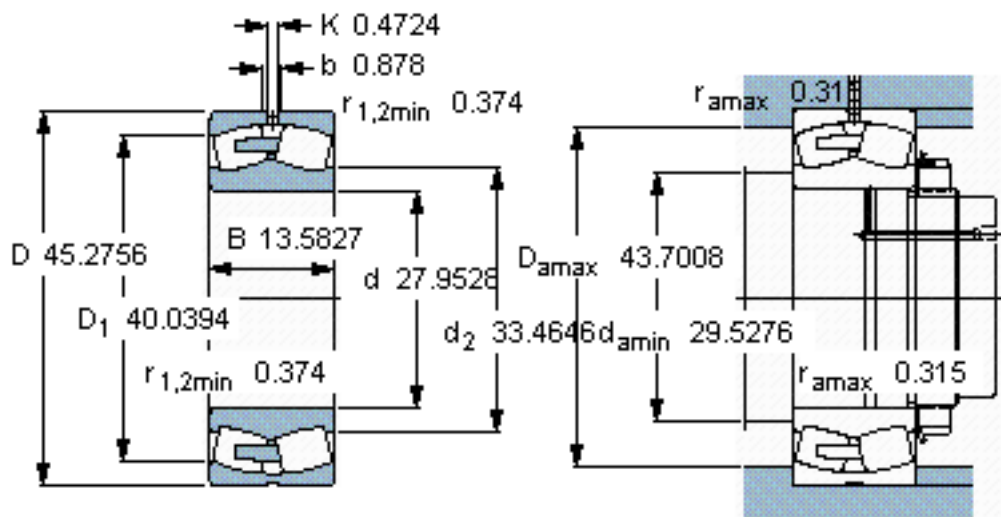

SKF 231/710 CA/W33 *参数

主要尺寸	d	710	mm	-
	D	1150	mm	-
	B	345	mm	-
基本额定载荷	C	14000000	N	动载荷
	C_0	26000000	N	静载荷
疲劳载荷极限	P_u	1530000	N	-
额定转速	参考转速	240	r/min	-
	极限转速	450	r/min	-
重量	重量	1450000	g	-
型号	* SKF 探索者轴承	231/710 CA/W33 *	-	-

SKF 231/710 CA/W33 *图片

参考资料:<http://www.sozhou.com/p/6214982e.html>