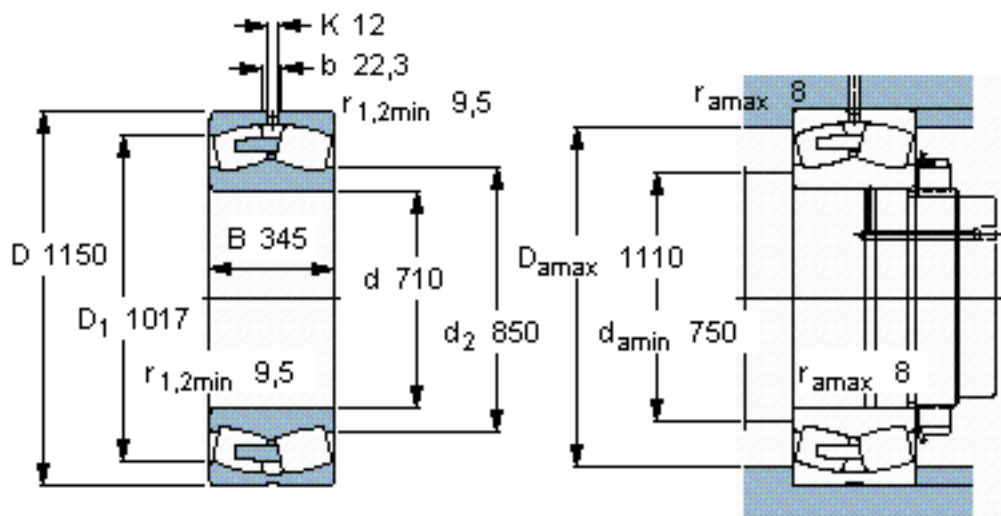

SKF 231/710 CA/W33 *参数

主要尺寸	d	710	mm	-
	D	1150	mm	-
	B	345	mm	-
基本额定载荷	C	14000000	N	动载荷
	C_0	26000000	N	静载荷
疲劳载荷极限	P_u	1530000	N	-
额定转速	参考转速	240	r/min	-
	极限转速	450	r/min	-
重量	重量	1450000	g	-
型号	* SKF 探索者轴承	231/710 CA/W33 *	-	-

SKF 231/710 CA/W33 *图片

参考资料:<http://www.sozhou.com/p/6214982e.html>