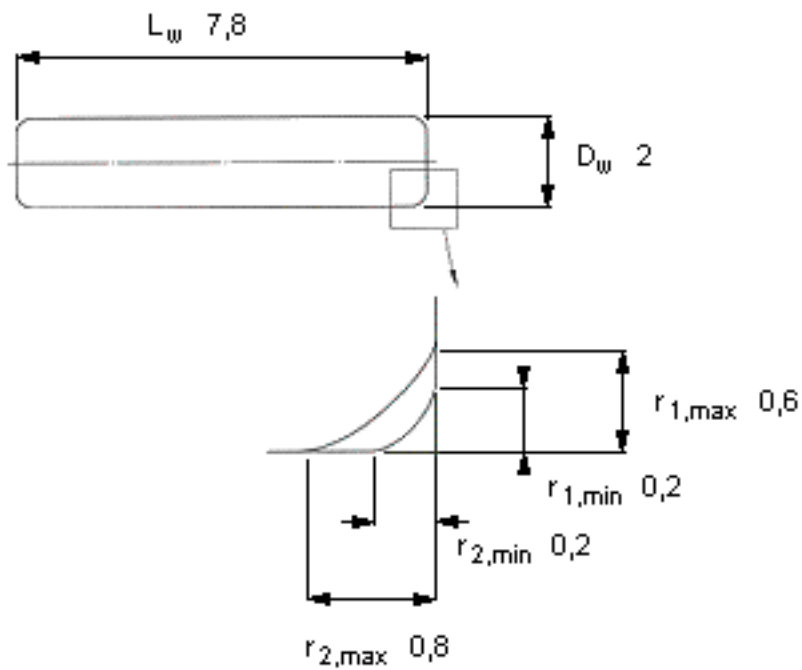

SKF RN-2x7.8 BF/G2参数

主要尺寸	$D_w$	2	mm	-
	$L_w$	7.8		-
	最小	0.2	mm	-
	最大	0.6	mm	-
	最大	0.8	mm	-
重量	重量	190	g	-
型号	型号	RN-2x7.8 BF/G2		-

SKF RN-2x7.8 BF/G2图片

参考资料:<http://www.sozhou.com/p/622e50d6.html>