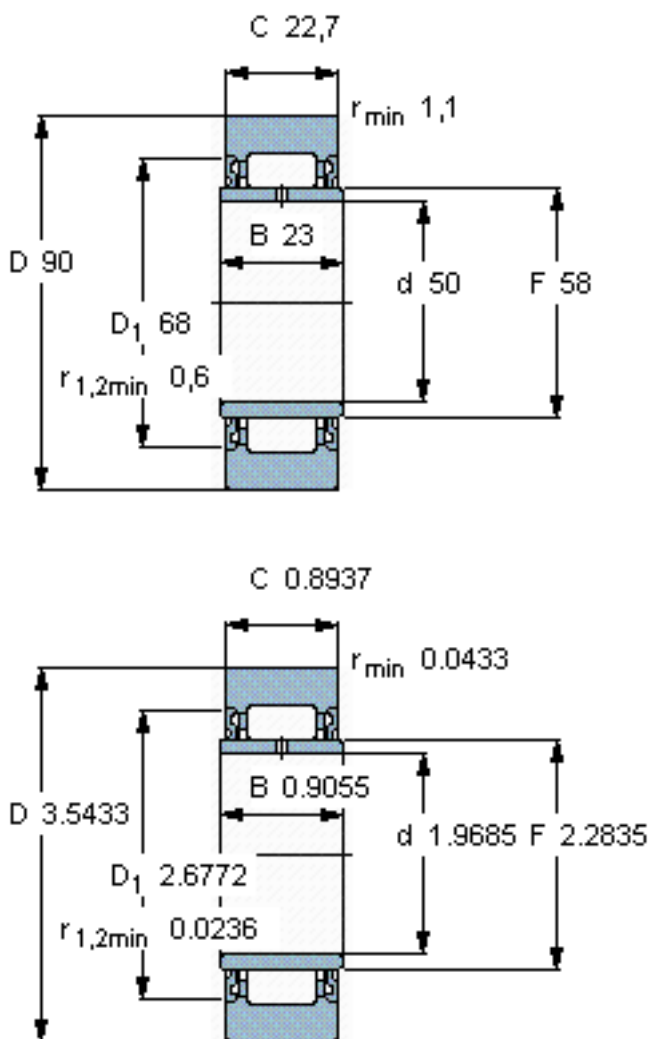

### SKF NA 2210. 2RS参数

主要尺寸	D	90	mm	-
	d	50	mm	-
	C	22.7	mm	-
基本额定载荷	C	27000	N	动载荷
	$C_0$	41500	N	静载荷
疲劳载荷极限	$P_u$	5200	N	-
最大径向载荷	$F_r$	36500	N	-
	$F_{0r}$	52000	N	-
极限转速	极限转速	1600	r/min	-
重量	重量	690	g	-
型号	型号	NA 2210. 2RS	-	-

### SKF NA 2210. 2RS图片

参考资料:<http://www.sozhou.com/p/629e8533.html>