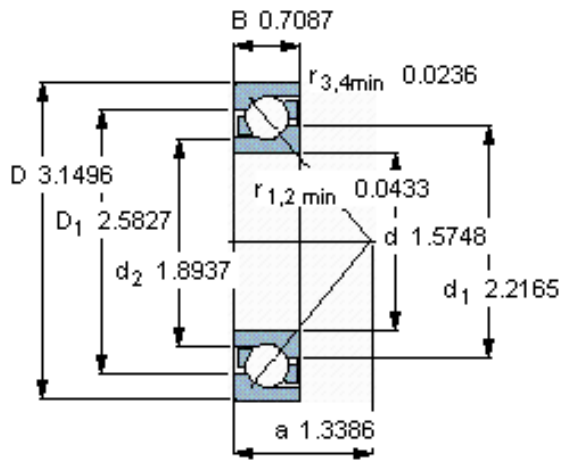

SKF 7208 BECBM *参数

主要尺寸	d	40	mm	-
	D	80	mm	-
	B	18	mm	-
基本额定载荷	C	36500	N	动载荷
	C_0	26000	N	静载荷
疲劳载荷极限	P_u	1100	N	-
额定转速	参考转速	11000	r/min	-
	极限转速	11000	r/min	-
重量	重量	390	g	-
型号	* SKF 探索者轴承	7208 BECBM *	-	-

SKF 7208 BECBM *图片

参考资料: <http://www.sozhou.com/p/62a62650.html>

计算系数

k_r 0,095

k_a 1,4

e 1,14

X 0,35

Y 0,57