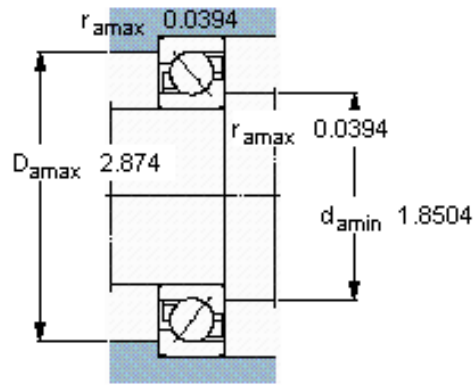

SKF 7208 BECBM *参数

主要尺寸	d	40	mm	-
	D	80	mm	-
	B	18	mm	-
基本额定载荷	C	36500	N	动载荷
	C_0	26000	N	静载荷
疲劳载荷极限	P_u	1100	N	-
额定转速	参考转速	11000	r/min	-
	极限转速	11000	r/min	-
重量	重量	390	g	-
型号	* SKF 探索者轴承	7208 BECBM *	-	-

SKF 7208 BECBM *图片

参考资料: <http://www.sozhou.com/p/62a62650.html>

计算系数

k_r 0,095

k_a 1,4

e 1,14

X 0,35

Y 0,57