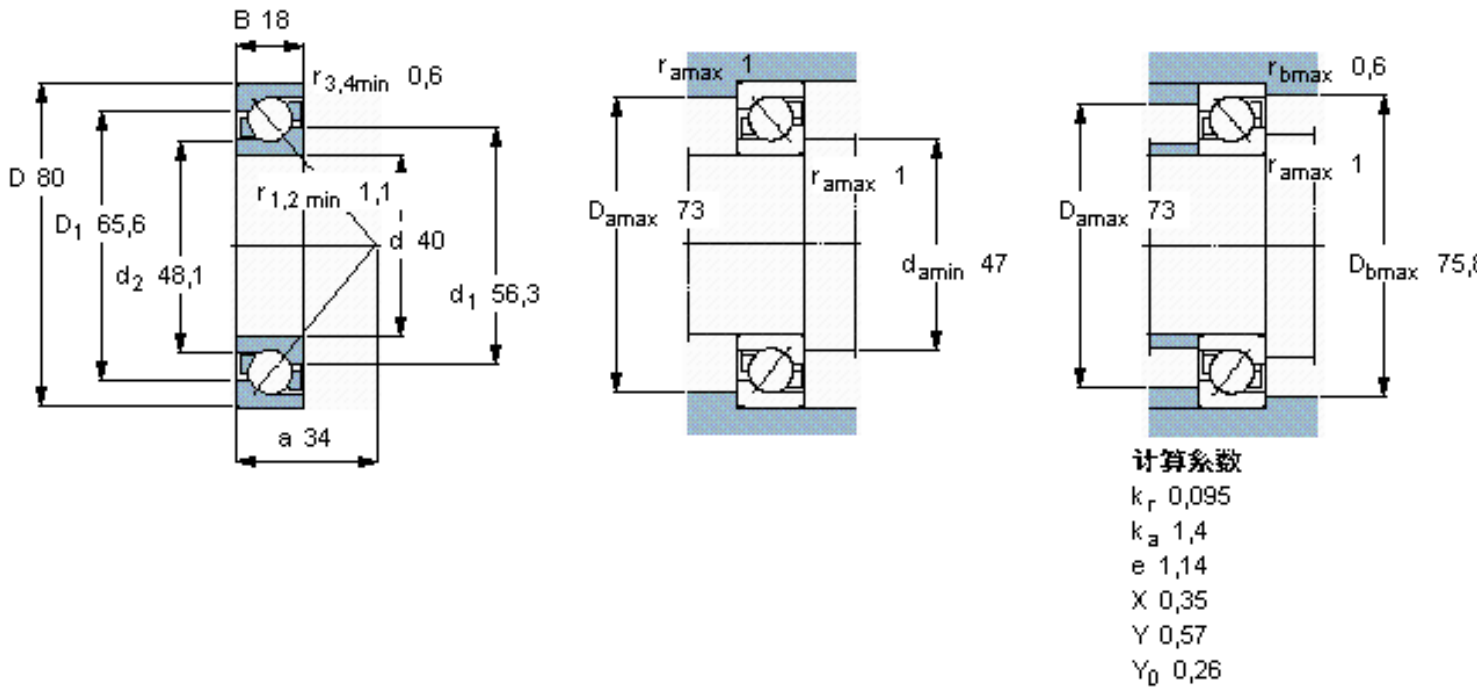

SKF 7208 BECBM *参数

主要尺寸	d	40	mm	-
	D	80	mm	-
	B	18	mm	-
基本额定载荷	C	36500	N	动载荷
	C_0	26000	N	静载荷
疲劳载荷极限	P_u	1100	N	-
额定转速	参考转速	11000	r/min	-
	极限转速	11000	r/min	-
重量	重量	390	g	-
型号	* SKF 探索者轴承	7208 BECBM *	-	-

SKF 7208 BECBM *图片

参考资料: <http://www.sozhou.com/p/62a62650.html>

计算系数

k_r 0,095

k_a 1,4

e 1,14

X 0,35

Y 0,57