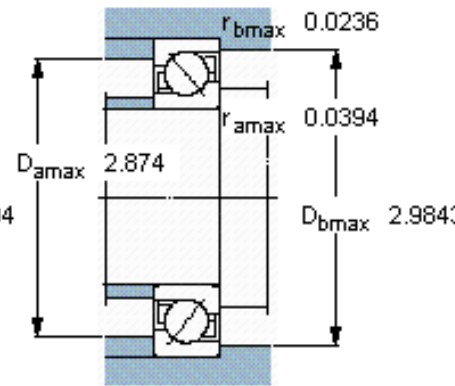

SKF 7208 BECBM *参数

主要尺寸	d	40	mm	-
	D	80	mm	-
	B	18	mm	-
基本额定载荷	C	36500	N	动载荷
	C_0	26000	N	静载荷
疲劳载荷极限	P_u	1100	N	-
额定转速	参考转速	11000	r/min	-
	极限转速	11000	r/min	-
重量	重量	390	g	-
型号	* SKF 探索者轴承	7208 BECBM *	-	-

SKF 7208 BECBM *图片

参考资料: <http://www.sozhou.com/p/62a62650.html>

计算系数

k_r 0,095

k_a 1,4

e 1,14

X 0,35

Y 0,57