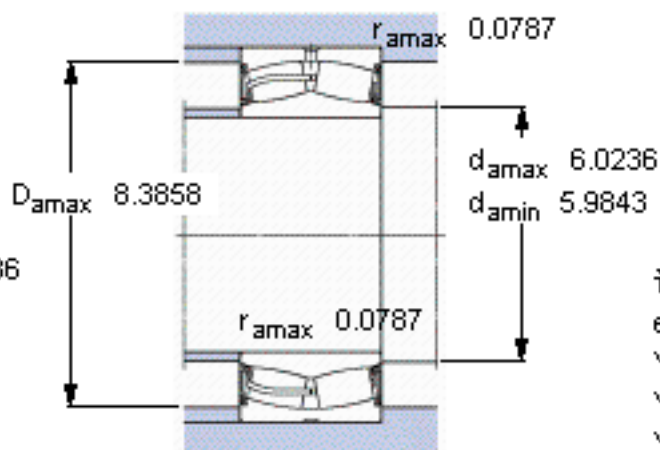

SKF 24128-2CS5/VT143 *参数

主要尺寸	d	140	mm	-
	D	225	mm	-
	B	85	mm	-
基本额定载荷	C	765000	N	动载荷
	C_0	1160000	N	静载荷
疲劳载荷极限	P_u	112000	N	-
额定转速	参考转速	-	r/min	-
	极限转速	450	r/min	-
重量	重量	13500	g	-
型号	* SKF 探索者轴承	24128-2CS5/VT143 *	-	-

SKF 24128-2CS5/VT143 *图片

计算系数
e 0,35
Y₁ 1,9
Y₂ 2,9
Y₀ 1,8

计算系数
e 0,35
Y₁ 1,9
Y₂ 2,9
Y₀ 1,8

参考资料:<http://www.sozhou.com/p/62ad2ab8.html>