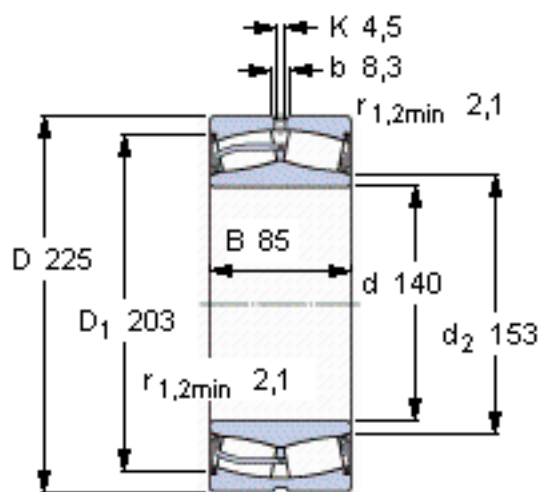

SKF 24128-2CS5/VT143 *参数

主要尺寸	d	140	mm	-
	D	225	mm	-
	B	85	mm	-
基本额定载荷	C	765000	N	动载荷
	C_0	1160000	N	静载荷
疲劳载荷极限	P_u	112000	N	-
额定转速	参考转速	-	r/min	-
	极限转速	450	r/min	-
重量	重量	13500	g	-
型号	* SKF 探索者轴承	24128-2CS5/VT143 *	-	-

SKF 24128-2CS5/VT143 *图片

计算系数
e 0,35
Y₁ 1,9
Y₂ 2,9
Y₀ 1,8

计算系数
e 0,35
Y₁ 1,9
Y₂ 2,9
Y₀ 1,8

参考资料:<http://www.sozhou.com/p/62ad2ab8.html>