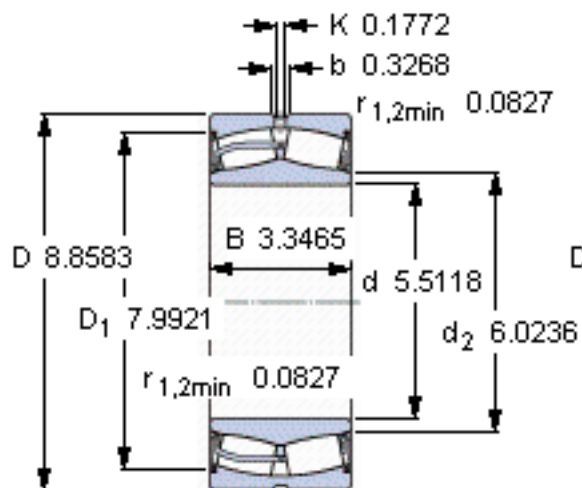

SKF 24128-2CS5/VT143 *参数

主要尺寸	d	140	mm	-
	D	225	mm	-
	B	85	mm	-
基本额定载荷	C	765000	N	动载荷
	C_0	1160000	N	静载荷
疲劳载荷极限	P_u	112000	N	-
额定转速	参考转速	-	r/min	-
	极限转速	450	r/min	-
重量	重量	13500	g	-
型号	* SKF 探索者轴承	24128-2CS5/VT143 *	-	-

SKF 24128-2CS5/VT143 *图片

计算系数
e 0,35
Y₁ 1,9
Y₂ 2,9
Y₀ 1,8

计算系数
e 0,35
Y₁ 1,9
Y₂ 2,9
Y₀ 1,8

参考资料:<http://www.sozhou.com/p/62ad2ab8.html>