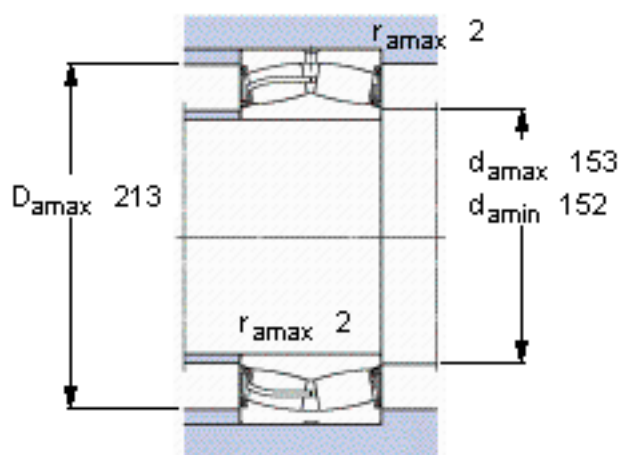

SKF 24128-2CS5/VT143 *参数

主要尺寸	d	140	mm	-
	D	225	mm	-
	B	85	mm	-
基本额定载荷	C	765000	N	动载荷
	C_0	1160000	N	静载荷
疲劳载荷极限	P_u	112000	N	-
额定转速	参考转速	-	r/min	-
	极限转速	450	r/min	-
重量	重量	13500	g	-
型号	* SKF 探索者轴承	24128-2CS5/VT143 *	-	-

SKF 24128-2CS5/VT143 *图片

计算系数
e 0,35
Y₁ 1,9
Y₂ 2,9
Y₀ 1,8

计算系数
e 0,35
Y₁ 1,9
Y₂ 2,9
Y₀ 1,8

参考资料:<http://www.sozhou.com/p/62ad2ab8.html>