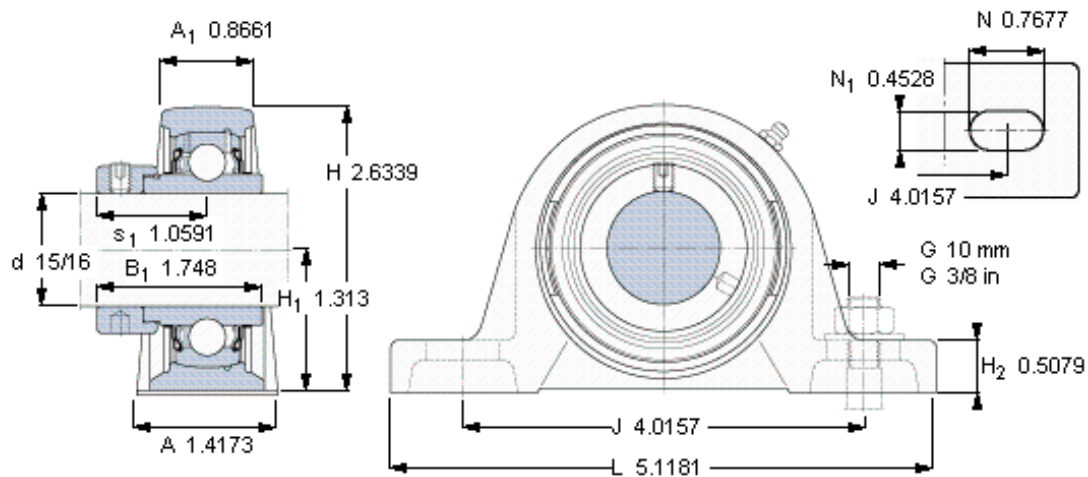

SKF SYH 15/16 WF参数

主要尺寸	d	23.813	mm	-
	A	36	mm	-
	H	66.9	mm	-
	H ₁	33.35	mm	-
	L	130	mm	-
基本额定载荷	C	14000	N	动载荷
	C ₀	7800	N	静载荷
极限转速	带h6轴公差	7000	r/min	-
重量	重量	800	g	-
型号	轴承单元	SYH 15/16 WF	-	-
	轴承座	SYH 505 U	-	-
	轴承	YEL 205-015-2F	-	-

SKF SYH 15/16 WF图片

平头螺钉
适宜的止动环 [Nm]
六角键销尺寸 [mm]

10-32×1/4
4
3,175

参考资料:<http://www.sozhou.com/p/62e83a96.html>

平头螺钉

适宜的止动环 [Nm]

六角键销尺寸 [mm]

10-32x1/4