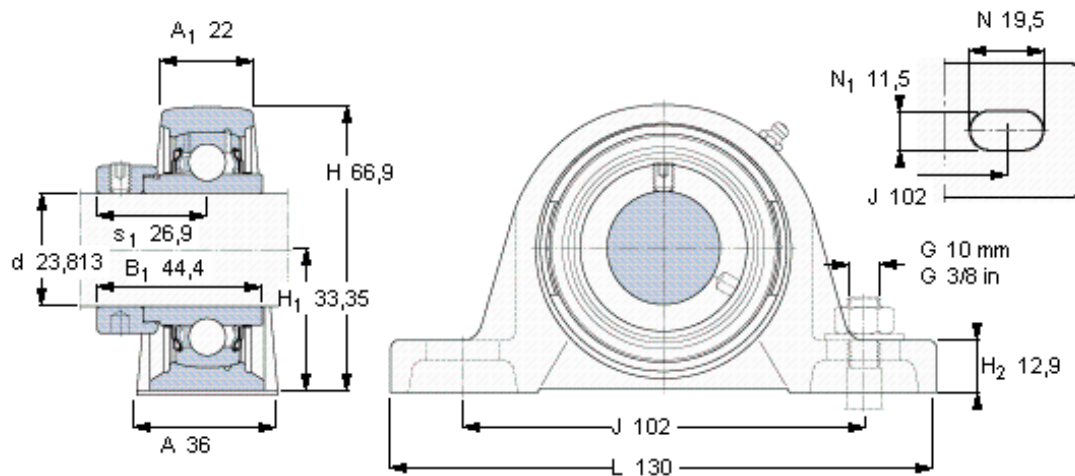

SKF SYH 15/16 WF参数

主要尺寸	d	23.813	mm	-
	A	36	mm	-
	H	66.9	mm	-
	H ₁	33.35	mm	-
	L	130	mm	-
基本额定载荷	C	14000	N	动载荷
	C ₀	7800	N	静载荷
极限转速	带h6轴公差	7000	r/min	-
重量	重量	800	g	-
型号	轴承单元	SYH 15/16 WF	-	-
	轴承座	SYH 505 U	-	-
	轴承	YEL 205-015-2F	-	-

SKF SYH 15/16 WF图片

平头螺钉
适宜的止动环 [Nm]
六角键销尺寸 [mm]

10-32×1/4
4
3,175

参考资料:<http://www.sozhou.com/p/62e83a96.html>

平头螺钉

适宜的止动环 [Nm]

六角键销尺寸 [mm]

10-32x1/4