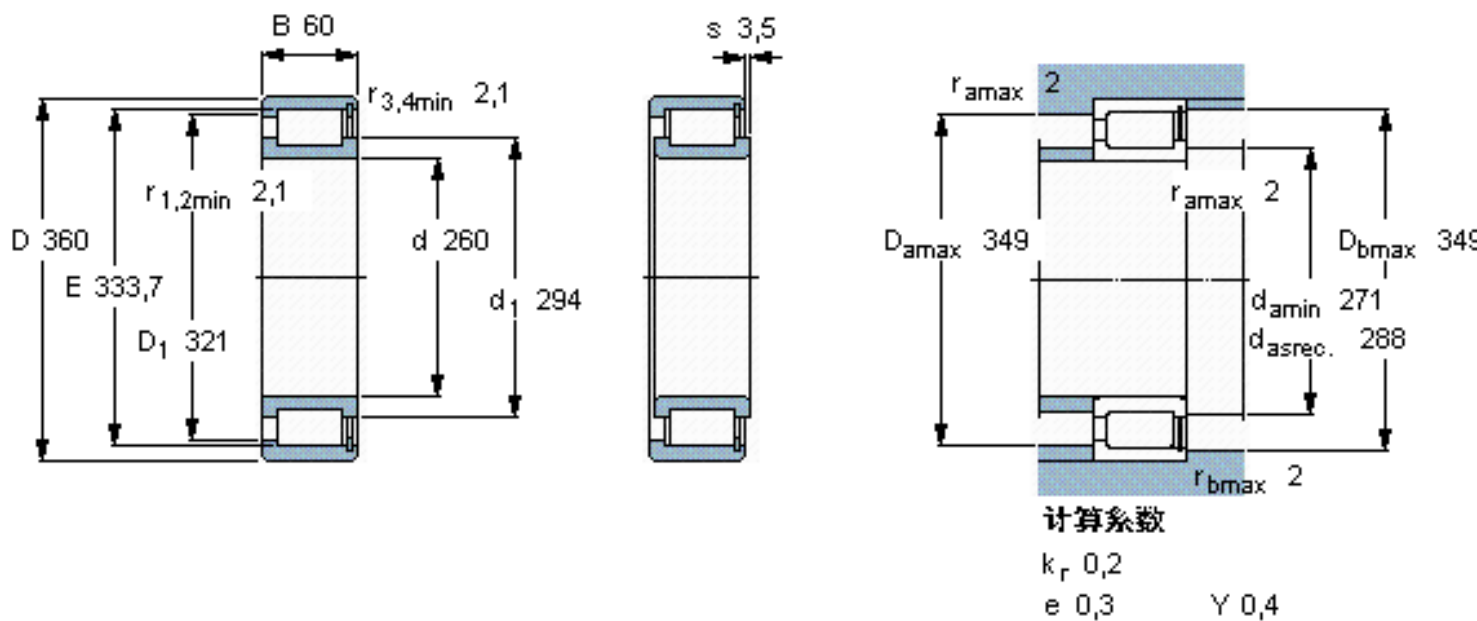

SKF NCF 2952 CV参数

主要尺寸	d	260	mm	-
	D	360	mm	-
	B	60	mm	-
基本额定载荷	C	737000	N	动载荷
	C_0	1430000	N	静载荷
疲劳载荷极限	P_u	143000	N	-
额定转速	参考转速	750	r/min	-
	极限转速	950	r/min	-
重量	重量	18500	g	-
型号	型号	NCF 2952 CV	-	-

SKF NCF 2952 CV图片