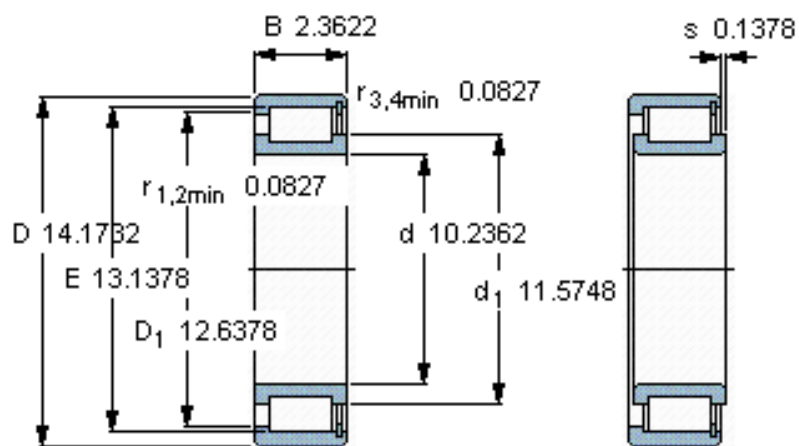

计算系数

k_r 0,2

e 0,3 Y 0,4