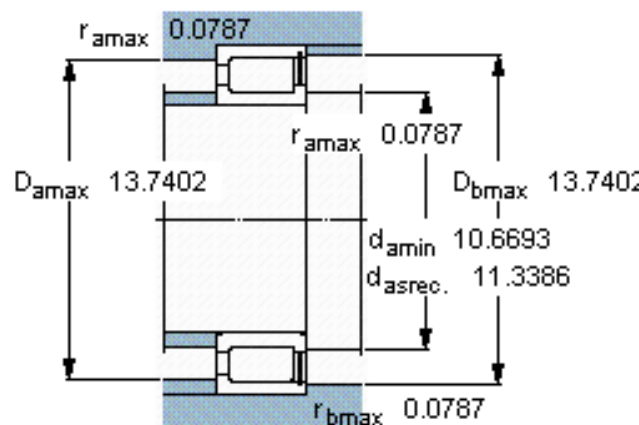

计算系数

k_r 0,2

e 0,3 Y 0,4