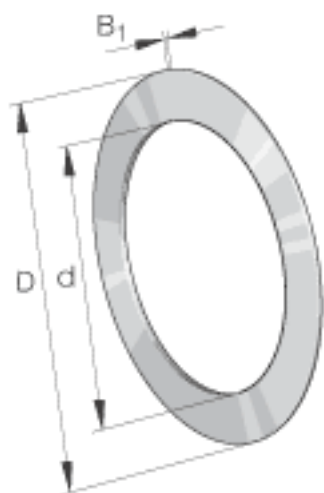

INA TWC512参数

尺寸	d	21.1667	mm	-
	D	19.05	mm	-
	B ₁	2.337	mm	-
重量	m	4	g	质量

INA TWC512图片

参考资料:<http://www.sozhou.com/p/62f8e047.html>