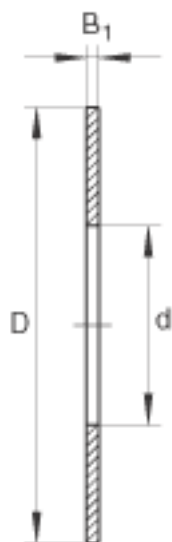

INA TWC512参数

尺寸	d	21.1667	mm	-
	D	19.05	mm	-
	B ₁	2.337	mm	-
重量	m	4	g	质量

INA TWC512图片

参考资料:<http://www.sozhou.com/p/62f8e047.html>