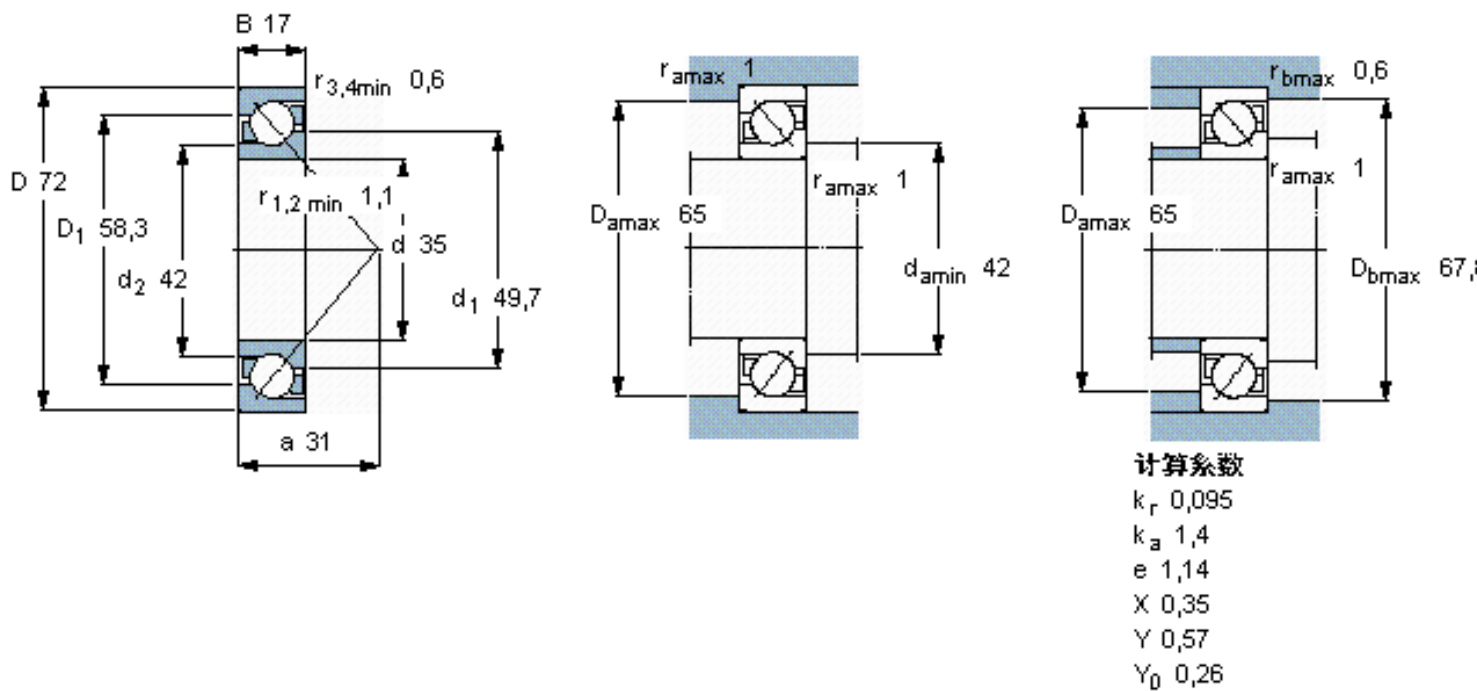

SKF 7207 BEGBP *参数

主要尺寸	d	35	mm	-
	D	72	mm	-
	B	17	mm	-
基本额定载荷	C	31000	N	动载荷
	C_0	20800	N	静载荷
疲劳载荷极限	P_u	880	N	-
额定转速	参考转速	12000	r/min	-
	极限转速	12000	r/min	-
重量	重量	280	g	-
型号	* SKF 探索者轴承	7207 BEGBP *	-	-

SKF 7207 BEGBP *图片

参考资料:<http://www.sozhou.com/p/630a815b.html>

计算系数

k_r 0,095

k_a 1,4

e 1,14

X 0,35

Y 0,57