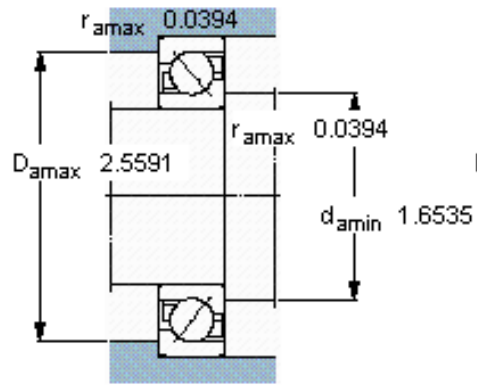

SKF 7207 BEGBP *参数

主要尺寸	d	35	mm	-
	D	72	mm	-
	B	17	mm	-
基本额定载荷	C	31000	N	动载荷
	C_0	20800	N	静载荷
疲劳载荷极限	P_u	880	N	-
额定转速	参考转速	12000	r/min	-
	极限转速	12000	r/min	-
重量	重量	280	g	-
型号	* SKF 探索者轴承	7207 BEGBP *	-	-

SKF 7207 BEGBP *图片

参考资料:<http://www.sozhou.com/p/630a815b.html>

计算系数

k_r 0,095

k_a 1,4

e 1,14

X 0,35

Y 0,57