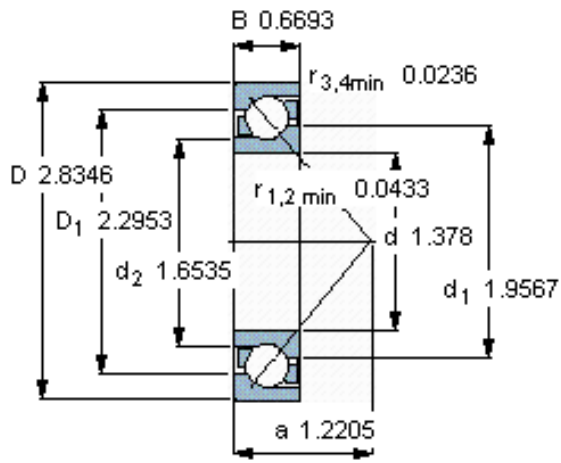

SKF 7207 BEGBP *参数

主要尺寸	d	35	mm	-
	D	72	mm	-
	B	17	mm	-
基本额定载荷	C	31000	N	动载荷
	C_0	20800	N	静载荷
疲劳载荷极限	P_u	880	N	-
额定转速	参考转速	12000	r/min	-
	极限转速	12000	r/min	-
重量	重量	280	g	-
型号	* SKF 探索者轴承	7207 BEGBP *	-	-

SKF 7207 BEGBP *图片

参考资料:<http://www.sozhou.com/p/630a815b.html>

计算系数

k_r 0,095

k_a 1,4

e 1,14

X 0,35

Y 0,57