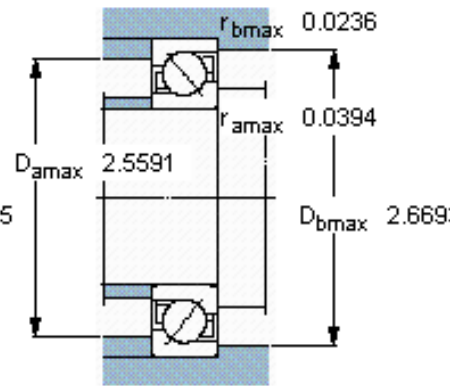

SKF 7207 BEGBP *参数

主要尺寸	d	35	mm	-
	D	72	mm	-
	B	17	mm	-
基本额定载荷	C	31000	N	动载荷
	C_0	20800	N	静载荷
疲劳载荷极限	P_u	880	N	-
额定转速	参考转速	12000	r/min	-
	极限转速	12000	r/min	-
重量	重量	280	g	-
型号	* SKF 探索者轴承	7207 BEGBP *	-	-

SKF 7207 BEGBP *图片

参考资料:<http://www.sozhou.com/p/630a815b.html>

计算系数

k_r 0,095

k_a 1,4

e 1,14

X 0,35

Y 0,57