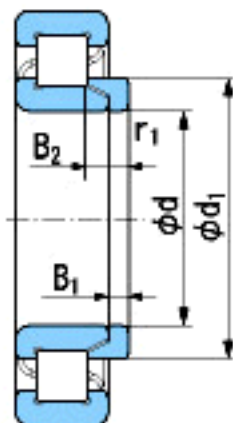

NACHI HJ205E参数

外形尺寸	d	25	mm	内径
	d1(max)	34.8	mm	(最大)
	B1	3	mm	-
	B2	6	mm	-
	r1	0.6~1	mm	径向
	r1	0.6~2	mm	径向
重量	Mass	13	g	重量
基本额定载荷	Cr	-	N	动载荷
	Cor	-	N	静载荷
极限速度	Grease	-	r/min	脂润滑
	Oil	-	r/min	油润滑

NACHI HJ205E图片