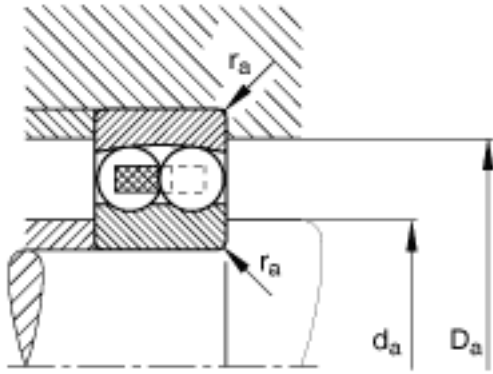

参考资料:<http://www.sozhou.com/p/633591e7.html>