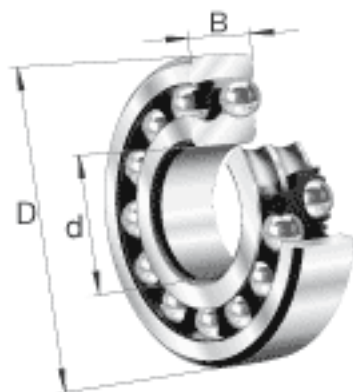

FAG 1306-TVH参数

尺寸	d	30	mm	-
	D	72	mm	-
	B	19	mm	-
	D₁	59.4	mm	-
	D_{a max}	65	mm	-
	d₁	45	mm	-
	d_{a min}	37	mm	-
	r_{a max}	1	mm	-
	r_{min}	1.1	mm	-
重量	m	384	g	质量
基本额定载荷	C_r	21700	N	基本额定动载荷，径向
计算系数	e	0.26		-
	Y₁	2.39		-
	Y₂	3.71		-
基本额定载荷	C_{0r}	6300	N	基本额定静载荷，径向
计算系数	Y₀	2.51		-
极限转速	n_G	11000	r/min	极限转速
参考转速	n_B	12200	r/min	参考速度
疲劳极限载荷	C_{ur}	390	N	疲劳极限载荷，径向

FAG 1306-TVH图片