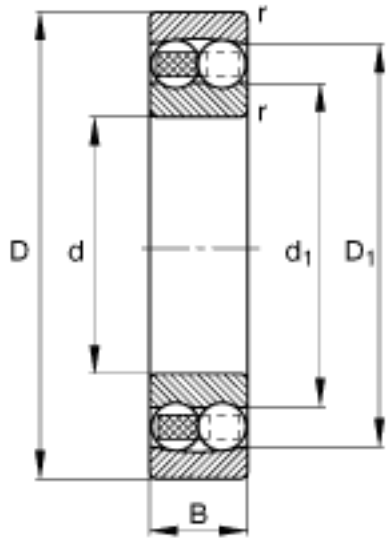

FAG 1306-TVH参数

尺寸	d	30	mm	-
	D	72	mm	-
	B	19	mm	-
	D ₁	59.4	mm	-
	D _{a max}	65	mm	-
	d ₁	45	mm	-
	d _{a min}	37	mm	-
	r _{a max}	1	mm	-
	r _{min}	1.1	mm	-
重量	m	384	g	质量
基本额定载荷	C _r	21700	N	基本额定动载荷，径向
计算系数	e	0.26		-
	Y ₁	2.39		-
	Y ₂	3.71		-
基本额定载荷	C _{0r}	6300	N	基本额定静载荷，径向
计算系数	Y ₀	2.51		-
极限转速	n _G	11000	r/min	极限转速
参考转速	n _B	12200	r/min	参考速度
疲劳极限载荷	C _{ur}	390	N	疲劳极限载荷，径向

FAG 1306-TVH图片

参考资料:<http://www.sozhou.com/p/633591e7.html>