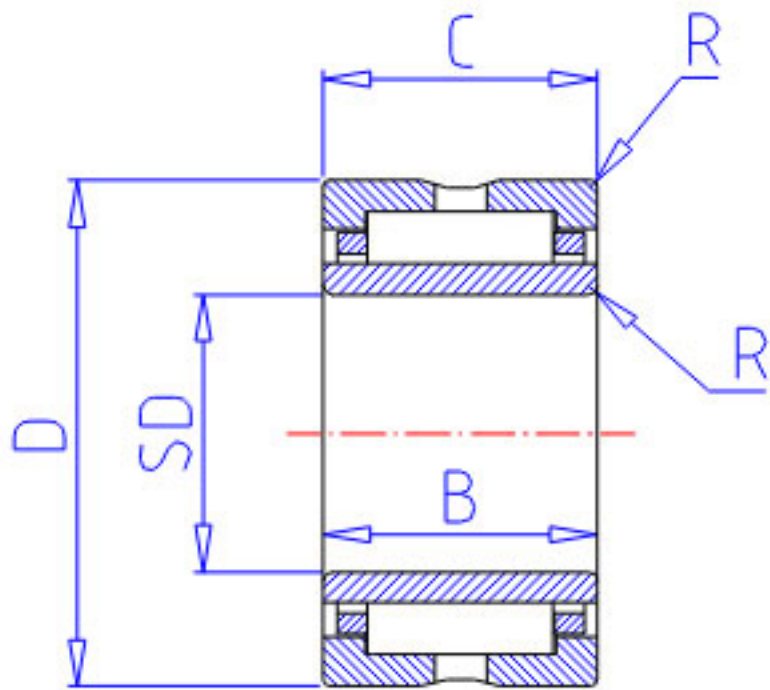

参考资料:<http://www.sozhou.com/p/6348eb85.html>