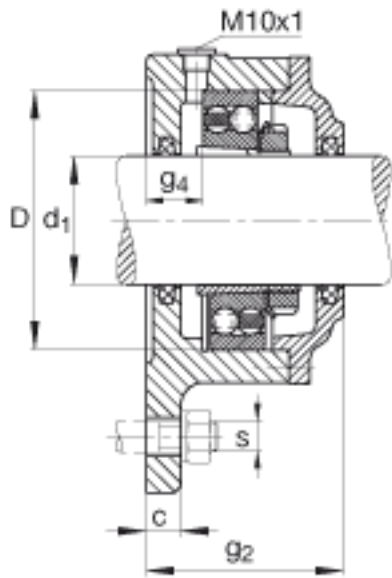

FAG F513-WB-L + 2213K参数

尺寸	d_1	60	mm	-
	a	219	mm	-
	h_1	198	mm	-
	g_2	87	mm	-
	c	16	mm	-
	D	120	mm	-
	g_4	24	mm	-
	h	75	mm	-
	m	190	mm	-
	s	M12		-
	s	12.7	mm	-
	a x b x l	8 x 6.5 x 230	mm	毡条
说明		2		数量, 毡条
		2213K		型号, 轴承
其他		H313		质量, 紧定套
说明		FE120/2		型号, 定位圈
		1		数量, 定位圈
重量		5400	g	质量, 轴承座
说明		F513-WB-L		型号, 轴承座

FAG F513-WB-L + 2213K图片

参考资料:<http://www.sozhou.com/p/635d1f49.html>