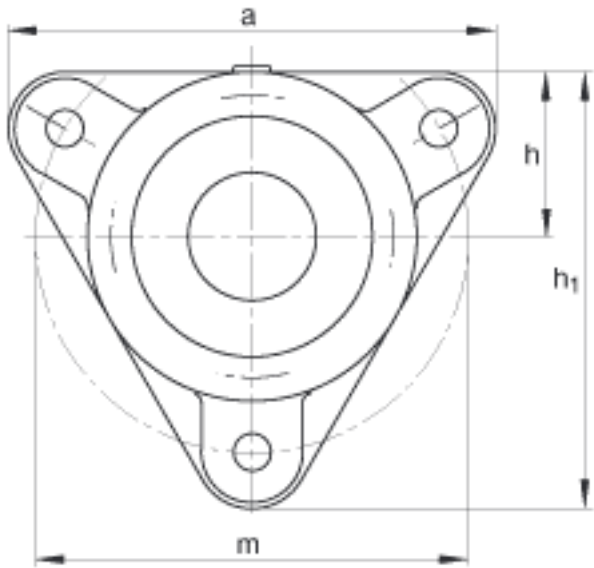

参考资料:<http://www.sozhou.com/p/635d1f49.html>