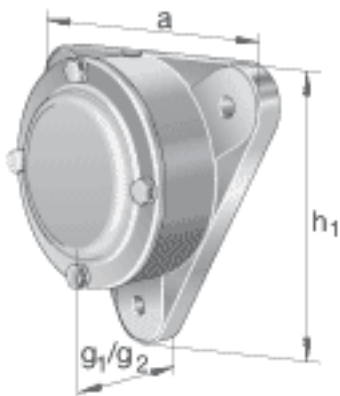

FAG F513-WB-L + 2213K参数

尺寸	d_1	60	mm	-
	a	219	mm	-
	h_1	198	mm	-
	g_2	87	mm	-
	c	16	mm	-
	D	120	mm	-
	g_4	24	mm	-
	h	75	mm	-
	m	190	mm	-
	s	M12		-
	s	12.7	mm	-
	a x b x l	8 x 6.5 x 230	mm	毡条
说明		2		数量, 毡条
		2213K		型号, 轴承
其他		H313		质量, 紧定套
说明		FE120/2		型号, 定位圈
		1		数量, 定位圈
重量		5400	g	质量, 轴承座
说明		F513-WB-L		型号, 轴承座

FAG F513-WB-L + 2213K图片