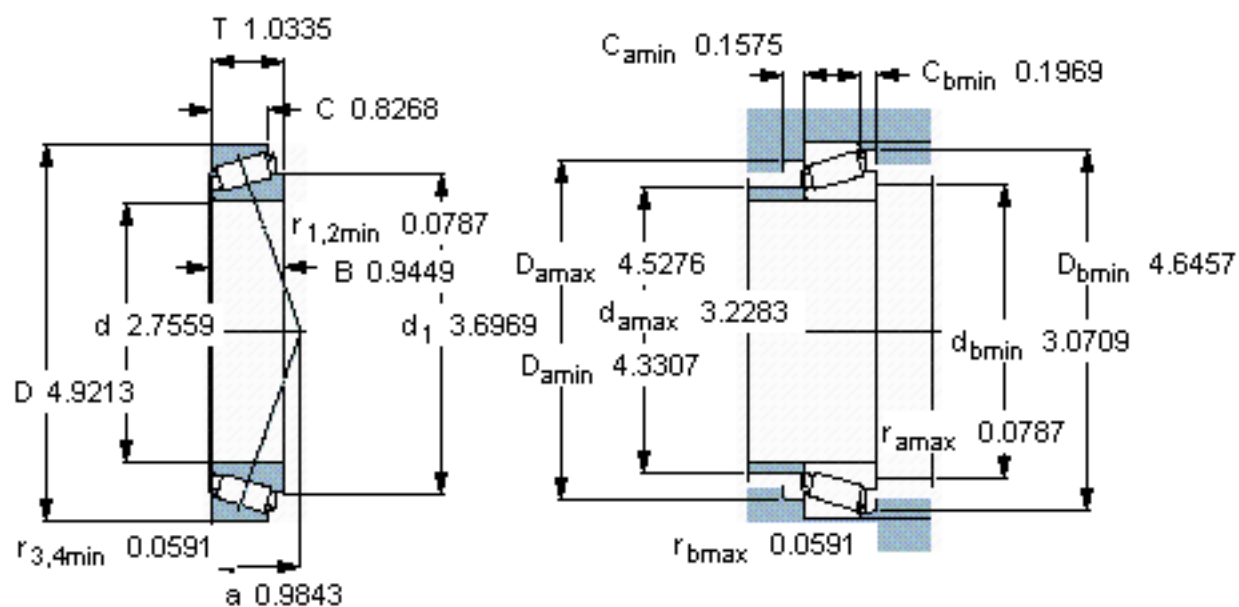

### SKF 30214 J2/Q参数

主要尺寸	d	70	mm	-
	D	125	mm	-
	T	26.25	mm	-
基本额定载荷	C	125000	N	动载荷
	$C_0$	156000	N	静载荷
疲劳载荷极限	$P_u$	18000	N	-
额定转速	参考转速	4000	r/min	-
	极限转速	5300	r/min	-
重量	重量	1250	g	-
型号	* SKF 探索者轴承	30214 J2/Q	-	-

### SKF 30214 J2/Q图片

参考资料:<http://www.sozhou.com/p/63b37739.html>

计算系数  
 $e$  0,43  
 $Y$  1,4  
 $Y_0$  0,8