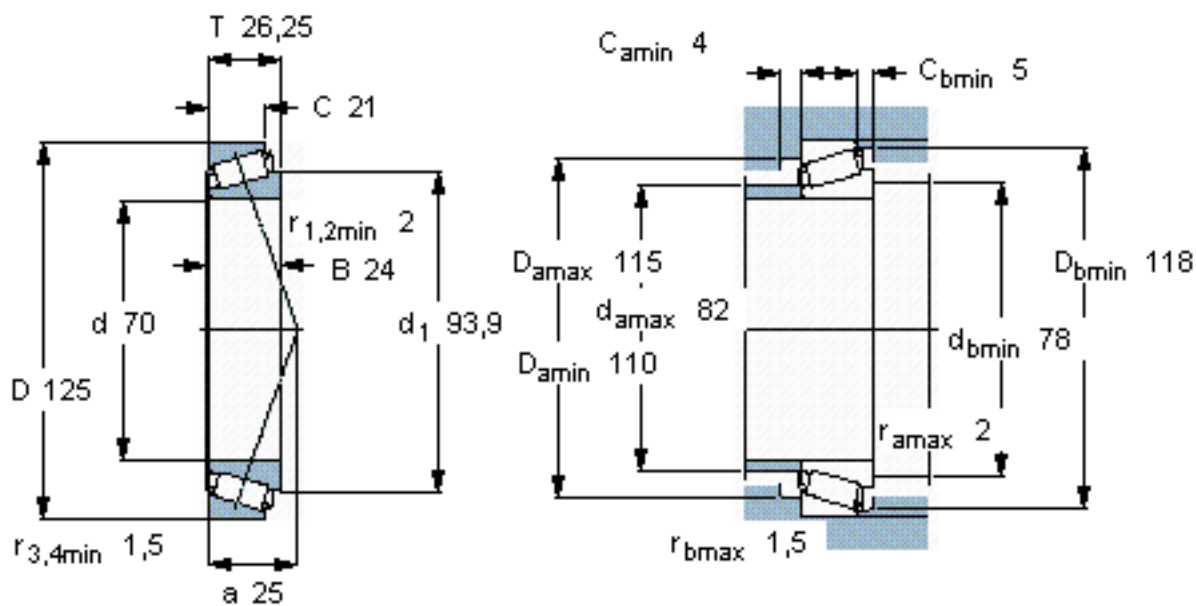

### SKF 30214 J2/Q参数

主要尺寸	d	70	mm	-
	D	125	mm	-
	T	26.25	mm	-
基本额定载荷	C	125000	N	动载荷
	$C_0$	156000	N	静载荷
疲劳载荷极限	$P_u$	18000	N	-
额定转速	参考转速	4000	r/min	-
	极限转速	5300	r/min	-
重量	重量	1250	g	-
型号	* SKF 探索者轴承	30214 J2/Q	-	-

### SKF 30214 J2/Q图片

参考资料:<http://www.sozhou.com/p/63b37739.html>

计算系数  
 $e$  0,43  
 $Y$  1,4  
 $Y_0$  0,8