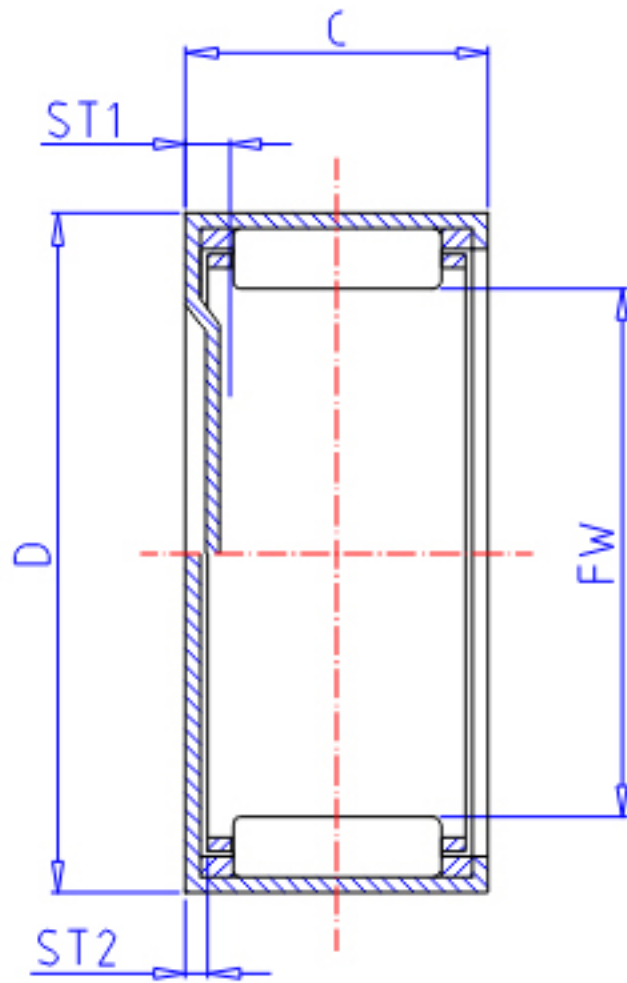

参考资料:<http://www.sozhou.com/p/63e6879a.html>