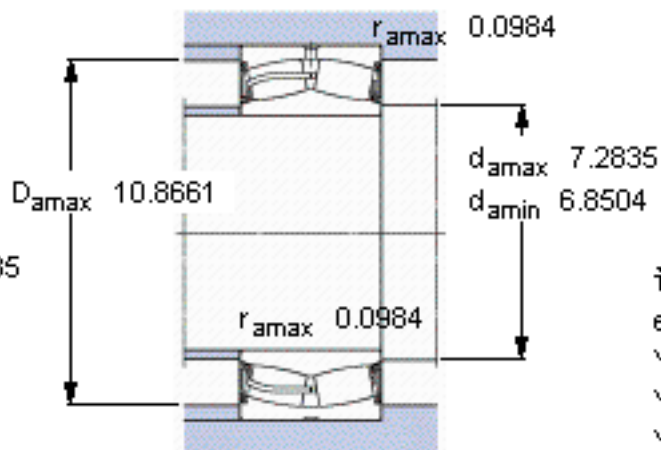

SKF 22232-2CS5/VT143 *参数

主要尺寸	d	160	mm	-
	D	290	mm	-
	B	80	mm	-
基本额定载荷	C	1000000	N	动载荷
	C_0	1290000	N	静载荷
疲劳载荷极限	P_u	118000	N	-
额定转速	参考转速	-	r/min	-
	极限转速	600	r/min	-
重量	重量	22500	g	-
型号	* SKF 探索者轴承	22232-2CS5/VT143 *	-	-

SKF 22232-2CS5/VT143 *图片

计算系数
e 0,25
 Y_1 2,7
 Y_2 4
 Y_0 2,5

计算系数
e 0,25
 Y_1 2,7
 Y_2 4
 Y_0 2,5

参考资料:<http://www.sozhou.com/p/6438edd0.html>