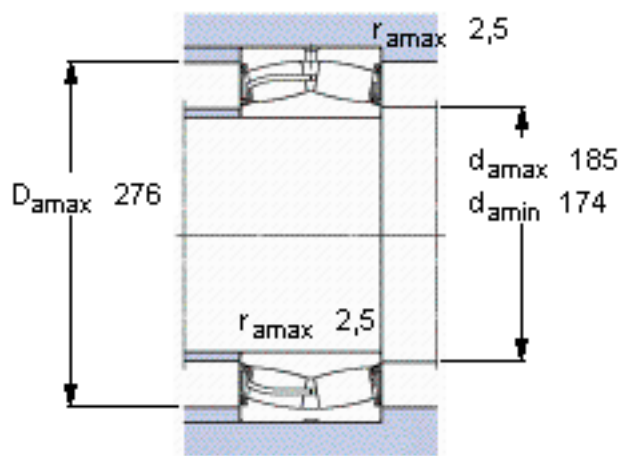

SKF 22232-2CS5/VT143 *参数

主要尺寸	d	160	mm	-
	D	290	mm	-
	B	80	mm	-
基本额定载荷	C	1000000	N	动载荷
	C_0	1290000	N	静载荷
疲劳载荷极限	P_u	118000	N	-
额定转速	参考转速	-	r/min	-
	极限转速	600	r/min	-
重量	重量	22500	g	-
型号	* SKF 探索者轴承	22232-2CS5/VT143 *	-	-

SKF 22232-2CS5/VT143 *图片

计算系数
e 0,25
 Y_1 2,7
 Y_2 4
 Y_0 2,5

计算系数
e 0,25
 Y_1 2,7
 Y_2 4
 Y_0 2,5

参考资料:<http://www.sozhou.com/p/6438edd0.html>