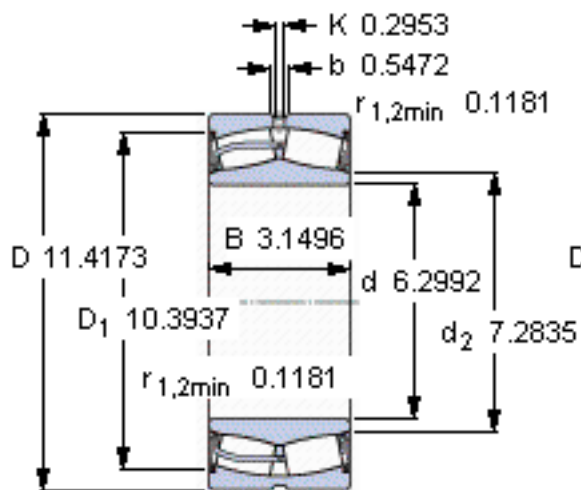

SKF 22232-2CS5/VT143 *参数

主要尺寸	d	160	mm	-
	D	290	mm	-
	B	80	mm	-
基本额定载荷	C	1000000	N	动载荷
	C_0	1290000	N	静载荷
疲劳载荷极限	P_u	118000	N	-
额定转速	参考转速	-	r/min	-
	极限转速	600	r/min	-
重量	重量	22500	g	-
型号	* SKF 探索者轴承	22232-2CS5/VT143 *	-	-

SKF 22232-2CS5/VT143 *图片

计算系数
e 0,25
 Y_1 2,7
 Y_2 4
 Y_0 2,5

计算系数
e 0,25
 Y_1 2,7
 Y_2 4
 Y_0 2,5

参考资料:<http://www.sozhou.com/p/6438edd0.html>