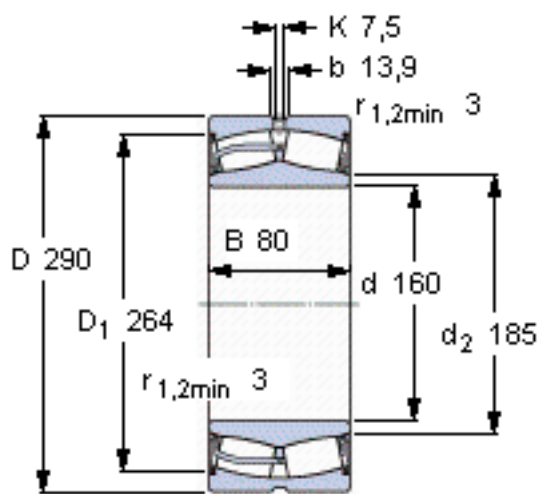

SKF 22232-2CS5/VT143 *参数

主要尺寸	d	160	mm	-
	D	290	mm	-
	B	80	mm	-
基本额定载荷	C	1000000	N	动载荷
	C_0	1290000	N	静载荷
疲劳载荷极限	P_u	118000	N	-
额定转速	参考转速	-	r/min	-
	极限转速	600	r/min	-
重量	重量	22500	g	-
型号	* SKF 探索者轴承	22232-2CS5/VT143 *	-	-

SKF 22232-2CS5/VT143 *图片

计算系数
e 0,25
 Y_1 2,7
 Y_2 4
 Y_0 2,5

计算系数
e 0,25
 Y_1 2,7
 Y_2 4
 Y_0 2,5

参考资料:<http://www.sozhou.com/p/6438edd0.html>