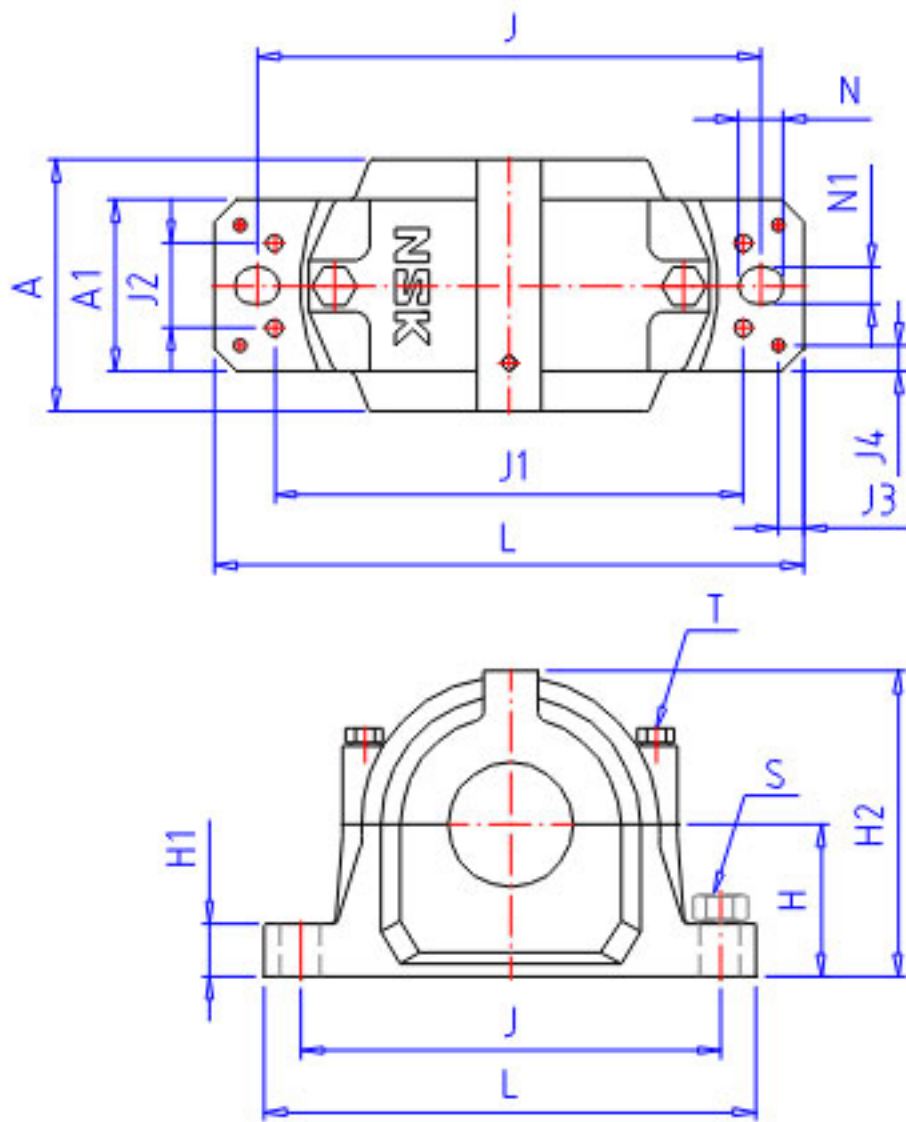

## NSK SNN524 2参数

型号	型号	SNN524 2	-
轴径	D1	110	mm 轴径
适用部件	SBBN	-	调心球轴承
	AN	23224CKE4	调心滚子轴承
	AD	H2324	紧定套型号
轴承座	PLB	SNN524-620	型号
尺寸	D	215	mm 直径
	H	140	mm 长度
	J	350	mm 长度
	N	32	mm 长度
	N1	26	mm 长度
	A	185	mm 长度
	L	410	mm 长度
	A1	120	mm 长度
	H1	45	mm 长度
	H2	271	mm 长度
	G	86	mm 长度
	J1	320	mm 长度
	J2	74	mm 长度
	J3	18	mm 长度
	J4	18	mm 长度
	T	M20	mm 规格
	S	M24	mm 规格
螺纹的塞	P	R 3/8	螺纹的塞
重量	MASS	26200	g 重量
适用部件	LRN	SR 215 x 10	定位圈规格（外径×宽）
	Q	1	定位圈个数

## NSK SNN524 2图片

参考资料:<http://www.sozhou.com/p/646e4393.html>