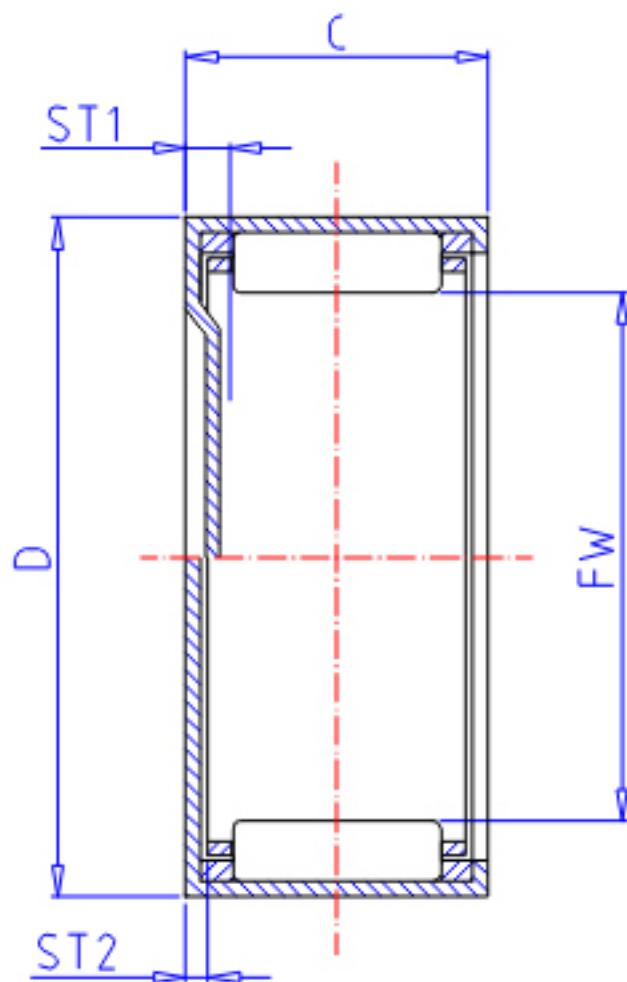

IKO TLAM 1412参数

轴径	STDRT	14	mm	轴径
型号	ORDER	TLAM 1412		型号
重量	MASS	10.80	g	重量
主要尺寸	FW	14	mm	内径
	D	20	mm	外径
	C	12	mm	宽度
	ST1	0.0	mm	-
	ST2	1.3	mm	-
	基本额定载荷	CR	7080	N
COR		8840	N	静载荷

IKO TLAM 1412图片

参考资料:<http://www.sozhou.com/p/64957f2a.html>