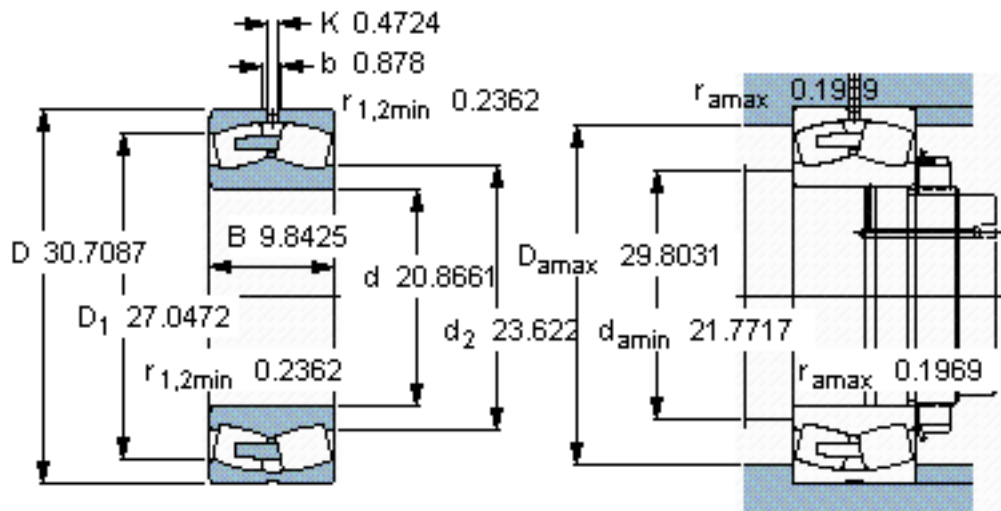

SKF 240/530 ECA/W33 *参数

主要尺寸	d	530	mm	-
	D	780	mm	-
	B	250	mm	-
基本额定载荷	C	6700000	N	动载荷
	C_0	13200000	N	静载荷
疲劳载荷极限	P_u	830000	N	-
额定转速	参考转速	400	r/min	-
	极限转速	670	r/min	-
重量	重量	410000	g	-
型号	* SKF 探索者轴承	240/530 ECA/W33 *	-	-

SKF 240/530 ECA/W33 *图片

计算系数
e 0,28
 Y_1 2,4
 Y_2 3,6
 Y_0 2,5

计算系数
e 0,28
 Y_1 2,4
 Y_2 3,6
 Y_0 2,5

参考资料:<http://www.sozhou.com/p/64e8354f.html>