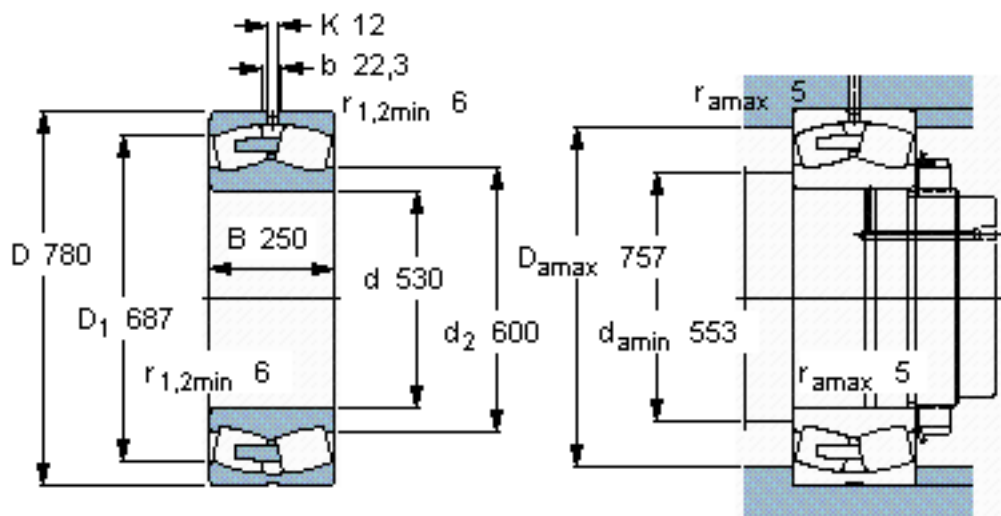

SKF 240/530 ECA/W33 *参数

主要尺寸	d	530	mm	-
	D	780	mm	-
	B	250	mm	-
基本额定载荷	C	6700000	N	动载荷
	C_0	13200000	N	静载荷
疲劳载荷极限	P_u	830000	N	-
额定转速	参考转速	400	r/min	-
	极限转速	670	r/min	-
重量	重量	410000	g	-
型号	* SKF 探索者轴承	240/530 ECA/W33 *	-	-

SKF 240/530 ECA/W33 *图片

计算系数
e 0,28
 Y_1 2,4
 Y_2 3,6
 Y_0 2,5

计算系数
e 0,28
 Y_1 2,4
 Y_2 3,6
 Y_0 2,5

参考资料:<http://www.sozhou.com/p/64e8354f.html>