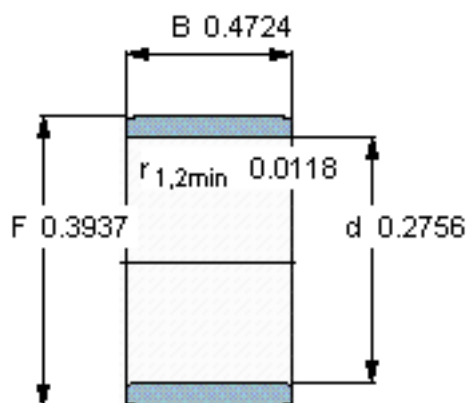

SKF IR 7x10x12参数

主要尺寸	d	7	mm	-
	F	10	mm	-
	B	12	mm	-
	最小	0.3	mm	-
重量	重量	4	g	-
型号	型号	IR 7x10x12	-	-

SKF IR 7x10x12图片

参考资料:<http://www.sozhou.com/p/652151c5.html>