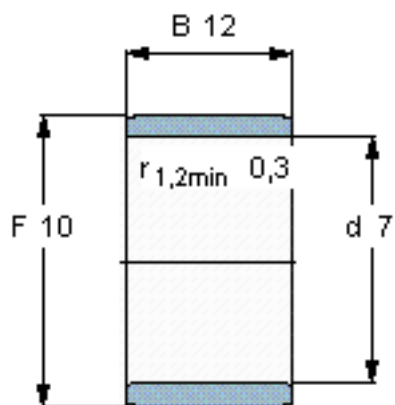

SKF IR 7x10x12参数

主要尺寸	d	7	mm	-
	F	10	mm	-
	B	12	mm	-
	最小	0.3	mm	-
重量	重量	4	g	-
型号	型号	IR 7x10x12	-	-

SKF IR 7x10x12图片

参考资料:<http://www.sozhou.com/p/652151c5.html>