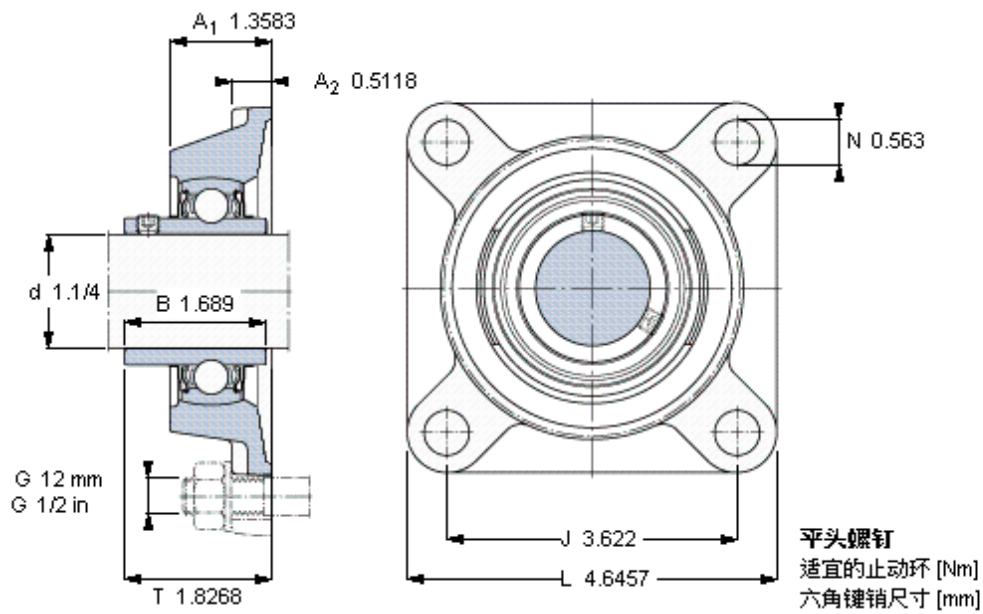

SKF FY 1.1/4 TF/VA201参数

主要尺寸	d	31.75	mm	-
	A ₁	34.5	mm	-
	J	92	mm	-
	L	118	mm	-
	T	46.4	mm	-
基本额定载荷	C ₀	15300	N	静载荷
重量	重量	1450	g	-
型号	轴承单元	FY 1.1/4 TF/VA201	-	-
	轴承座	FY 507 U/VA228	-	-
	轴承	YAR 207-104- 2FW/VA201	-	-

SKF FY 1.1/4 TF/VA201图片

5/16-24x5/16
4
3,96875

参考资料: <http://www.sozhou.com/p/65294105.html>

5/16-24x5/16
4
3,96875