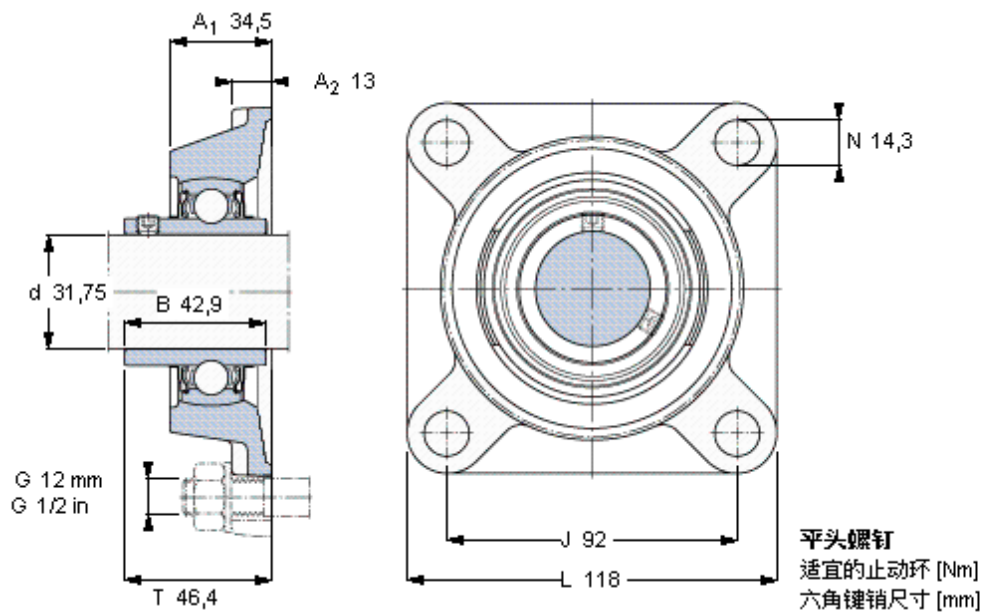

SKF FY 1.1/4 TF/VA201参数

主要尺寸	d	31.75	mm	-
	A ₁	34.5	mm	-
	J	92	mm	-
	L	118	mm	-
	T	46.4	mm	-
基本额定载荷	C ₀	15300	N	静载荷
重量	重量	1450	g	-
型号	轴承单元	FY 1.1/4 TF/VA201	-	-
	轴承座	FY 507 U/VA228	-	-
	轴承	YAR 207-104- 2FW/VA201	-	-

SKF FY 1.1/4 TF/VA201图片

5/16-24x5/16
4
3,96875

参考资料: <http://www.sozhou.com/p/65294105.html>

5/16-24x5/16
4
3,96875