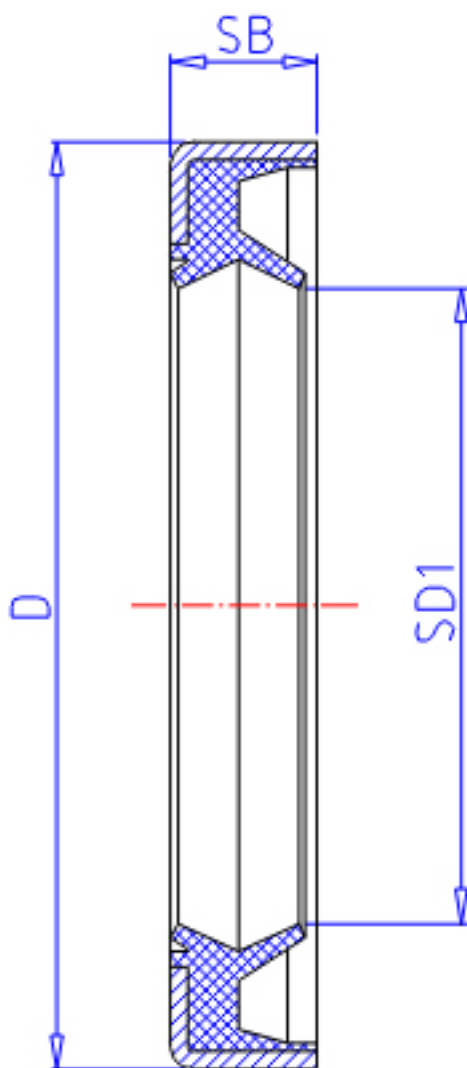

IKO DS 24314参数

轴径	STDRT	24	mm	轴径
型号	ORDER	DS 24314		型号
主要尺寸	SD1	24	mm	-
	D	31	mm	外径
	SB	4	mm	-

IKO DS 24314图片

参考资料:<http://www.sozhou.com/p/655b63ed.html>