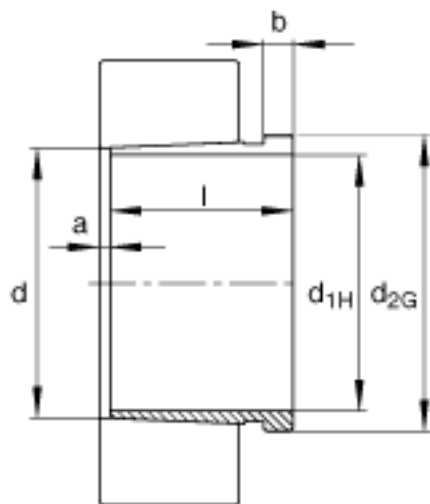

FAG AH240/900-H参数

说明		850	mm	轴
重量	m	274000	g	质量
尺寸	d_{1H}	850	mm	-
	a	45	mm	-
	b	55	mm	-
	d	900	mm	-
	d_{2G}	Tr930x8	mm	-
	e	15	mm	-
	R_o	G1/4		-
	t	15	mm	-
l	430	mm	-	

FAG AH240/900-H图片