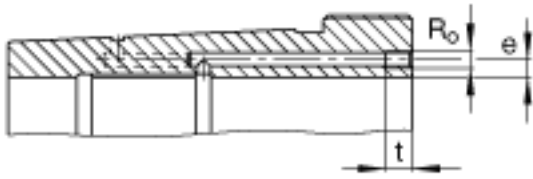

参考资料:<http://www.sozhou.com/p/655c9dc9.html>