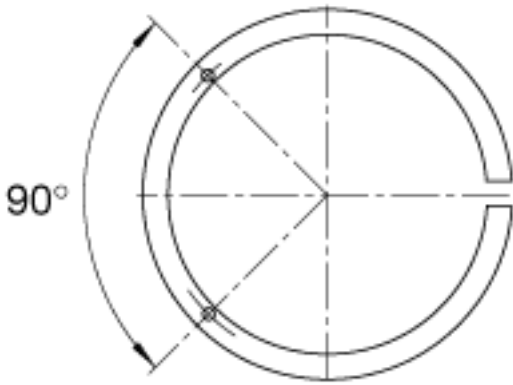

参考资料:<http://www.sozhou.com/p/655c9dc9.html>