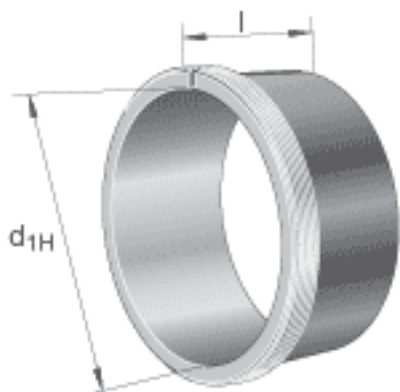

FAG AH240/900-H参数

说明		850	mm	轴
重量	m	274000	g	质量
尺寸	d_{1H}	850	mm	-
	a	45	mm	-
	b	55	mm	-
	d	900	mm	-
	d_{2G}	Tr930x8	mm	-
	e	15	mm	-
	R_o	G1/4		-
	t	15	mm	-
l	430	mm	-	

FAG AH240/900-H图片