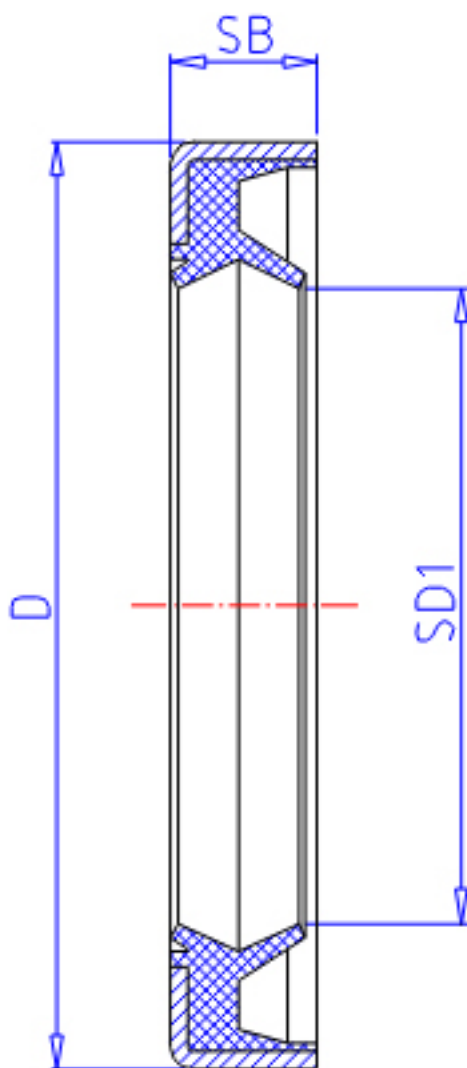

### IKO DS 24324参数

轴径	STDRT	24	mm	轴径
型号	ORDER	DS 24324		型号
主要尺寸	SD1	24	mm	-
	D	32	mm	外径
	SB	4	mm	-

### IKO DS 24324图片

参考资料:<http://www.sozhou.com/p/658de464.html>