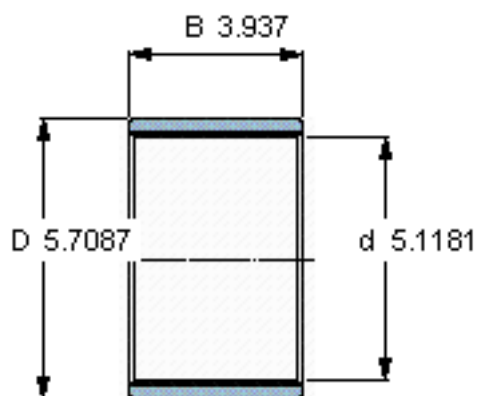

SKF PWM 130145100参数

主要尺寸	d	130	mm	-
	D	145	mm	-
	B	100	mm	-
重量	重量	610	g	-
型号	型号	PWM 130145100	-	-

SKF PWM 130145100图片

参考资料:<http://www.sozhou.com/p/659bf27e.html>