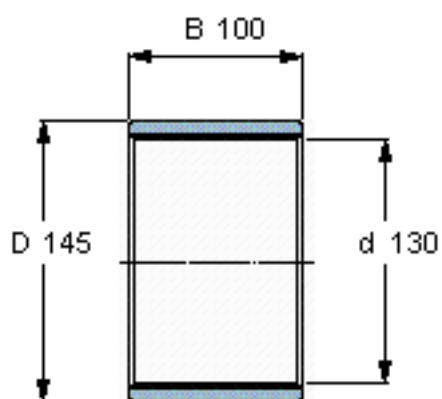

SKF PWM 130145100参数

主要尺寸	d	130	mm	-
	D	145	mm	-
	B	100	mm	-
重量	重量	610	g	-
型号	型号	PWM 130145100	-	-

SKF PWM 130145100图片

参考资料:<http://www.sozhou.com/p/659bf27e.html>