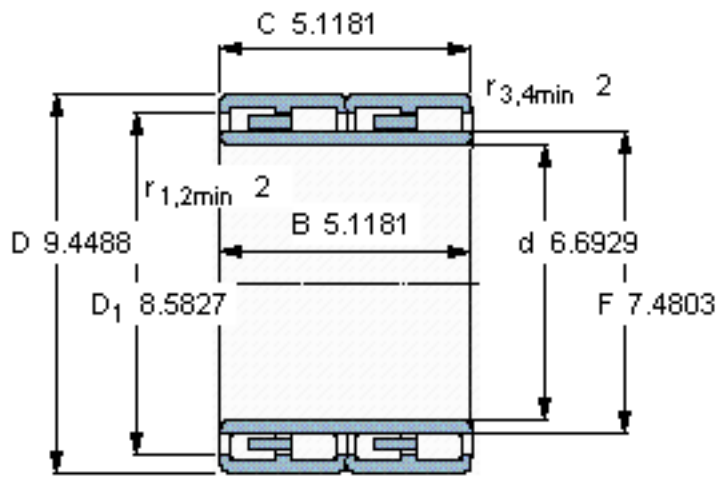

SKF BC4B 635122参数

主要尺寸	d	170	mm	-
	D	240	mm	-
	B	130	mm	-
基本额定载荷	C	913000	N	动载荷
	C_0	1830000	N	静载荷
疲劳载荷极限	P_u	196000	N	-
重量	重量	19000	g	-
型号	型号	BC4B 635122	-	-

SKF BC4B 635122图片

设计

BC4.1/WO

计算系数

k_r 0,43

参考资料: <http://www.sozhou.com/p/65b8a266.html>

设计

BC4.1/WO

计算系数

k_r 0,43