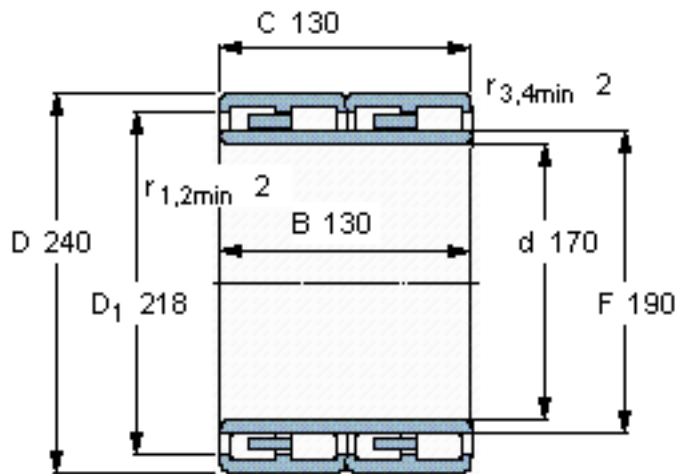

SKF BC4B 635122参数

主要尺寸	d	170	mm	-
	D	240	mm	-
	B	130	mm	-
基本额定载荷	C	913000	N	动载荷
	C_0	1830000	N	静载荷
疲劳载荷极限	P_u	196000	N	-
重量	重量	19000	g	-
型号	型号	BC4B 635122	-	-

SKF BC4B 635122图片

设计

BC4.1/WO

计算系数

k_r 0,43

参考资料: <http://www.sozhou.com/p/65b8a266.html>

设计

BC4.1/WO

计算系数

k_r 0,43