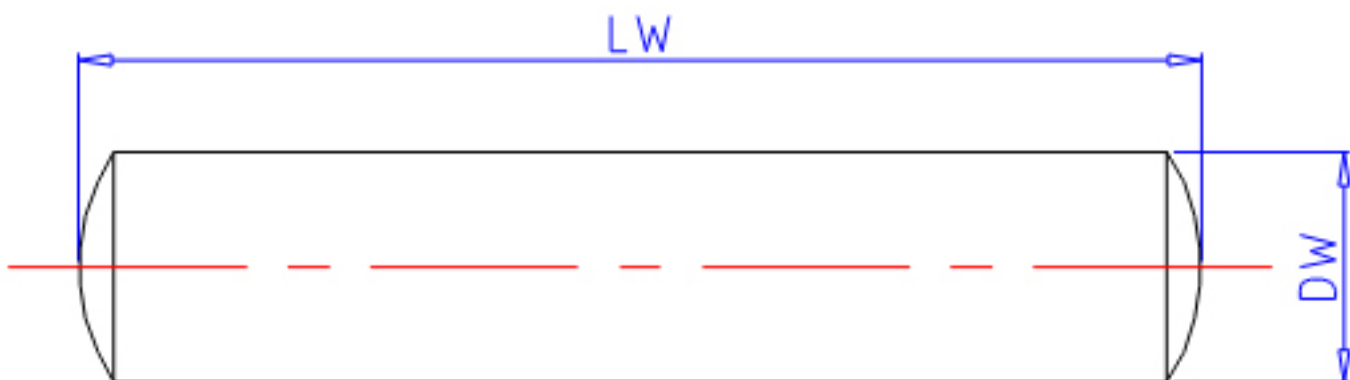

IKO 2.5x19.8参数

型号	ORDER	2.5x19.8		型号
尺寸	DW	2.5	mm	-
	LW	19.8	mm	-
重量	MASS	0.73	g	重量

IKO 2.5x19.8图片

参考资料:<http://www.sozhou.com/p/65cfdaeb.html>