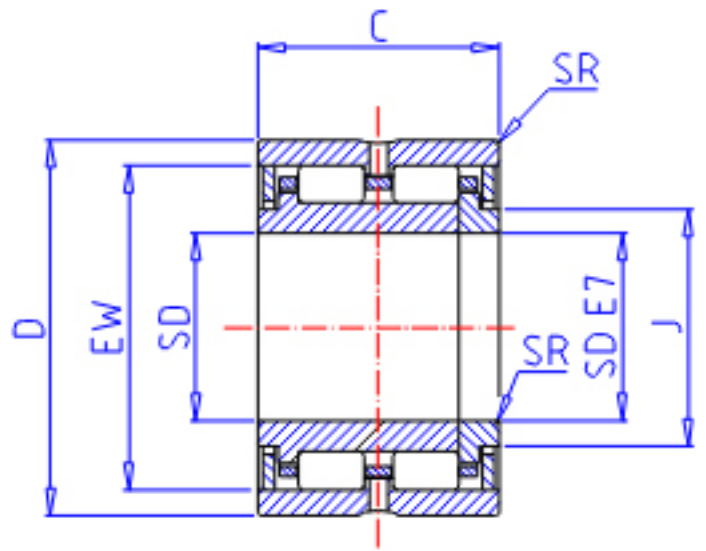

### IKO NAU 4912参数

轴径	STDRT	60	mm	轴径
型号	ORDER	NAU 4912		型号
重量	MASS	415.0	g	重量
主要尺寸	SD	60	mm	内径
	D	85	mm	外径
	C	25	mm	宽度
	SR	1.0	mm	(最小)
	J	67.0	mm	-
	EW	77.5	mm	内径
	基本额定载荷	CR	34700	N
COR		51400	N	静载荷

### IKO NAU 4912图片

NAU 49  
( $SD \leq 17$ )

NAU 49, TRU

参考资料:<http://www.sozhou.com/p/6604340d.html>