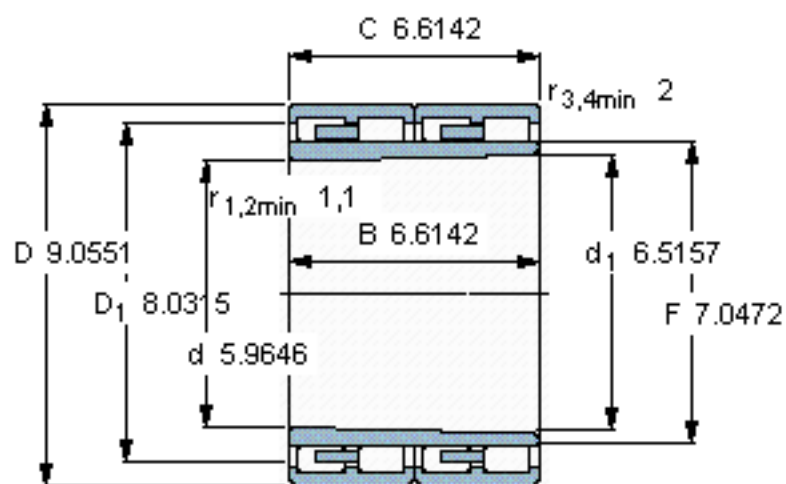

SKF 314024 C参数

主要尺寸	d	151.5	mm	-
	D	230	mm	-
	B	168	mm	-
	C	168	mm	-
基本额定载荷	C	1050000	N	动载荷
	C_0	2200000	N	静载荷
疲劳载荷极限	P_u	240000	N	-
重量	重量	24000	g	-
型号	型号	314024 C	-	-

SKF 314024 C图片

设计
BC4T.1/WO

计算系数
 k_r 0,58

圆锥孔，圆锥
1: 12

参考资料:<http://www.sozhou.com/p/6604c2a9.html>

设计
BC4T.1/WO

计算系数
 k_r 0,58

圆锥孔，圆锥
1: 12