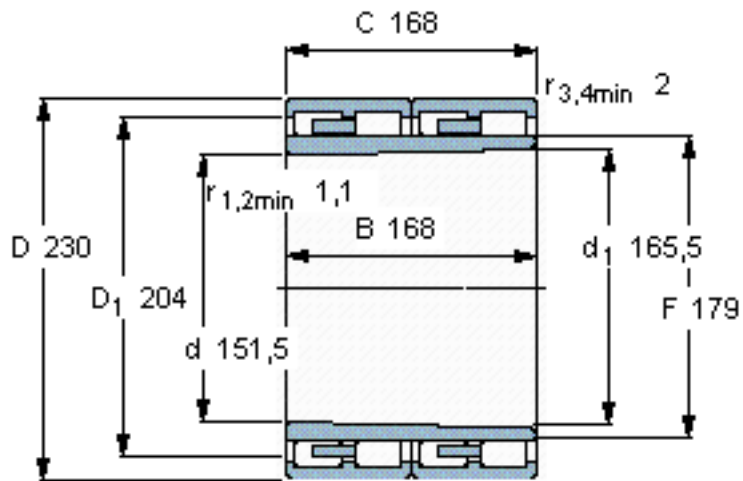

SKF 314024 C参数

主要尺寸	d	151.5	mm	-
	D	230	mm	-
	B	168	mm	-
	C	168	mm	-
基本额定载荷	C	1050000	N	动载荷
	C_0	2200000	N	静载荷
疲劳载荷极限	P_u	240000	N	-
重量	重量	24000	g	-
型号	型号	314024 C	-	-

SKF 314024 C图片

设计
BC4T.1/WO

计算系数
 k_r 0,58

圆锥孔，圆锥
1: 12

参考资料:<http://www.sozhou.com/p/6604c2a9.html>

设计
BC4T.1/WO

计算系数
 k_r 0,58

圆锥孔，圆锥
1: 12