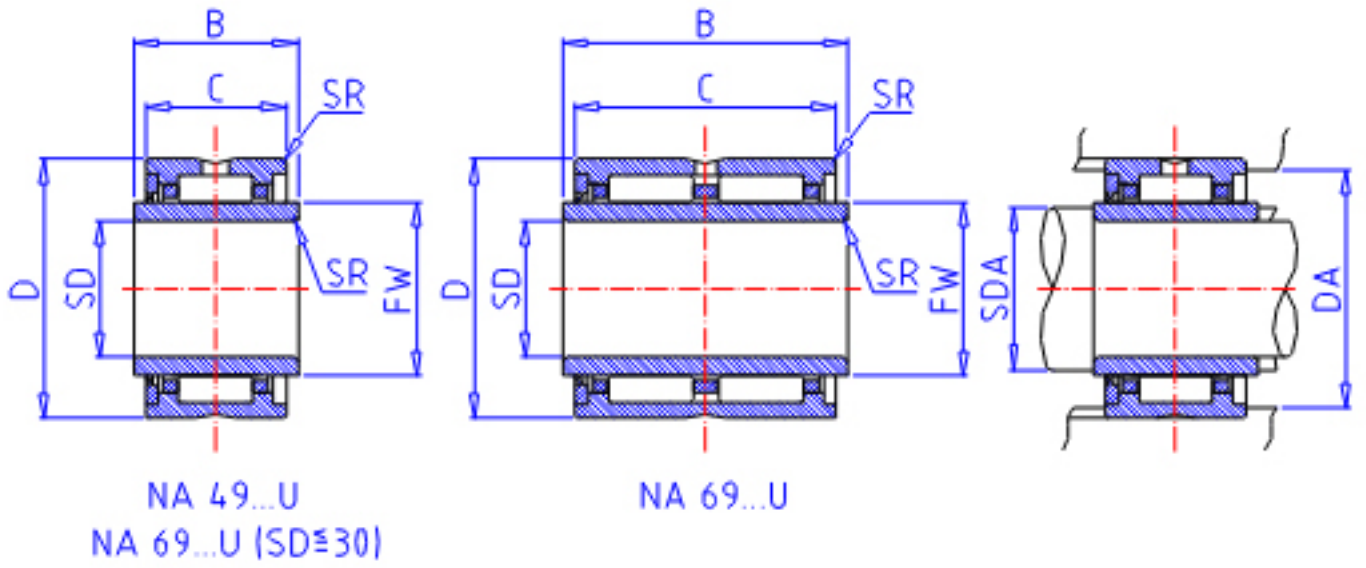

参考资料:<http://www.sozhou.com/p/661a24d8.html>