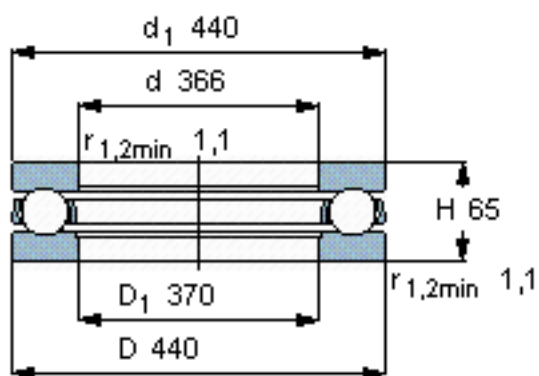

SKF BD1B 634132参数

主要尺寸	d	366	mm	-
	D	440	mm	-
	H	65	mm	-
基本额定载荷	C	296000	N	动载荷
	C_0	1460000	N	静载荷
疲劳载荷极限	P_u	27000	N	-
最小载荷系数	A	9.3	-	-
额定转速	额定转度	750	r/min	-
	极限转速	110	r/min	-
重量	重量	19500	g	-
型号	型号	BD1B 634132	-	-

SKF BD1B 634132图片

参考资料:<http://www.sozhou.com/p/6674b0fb.html>