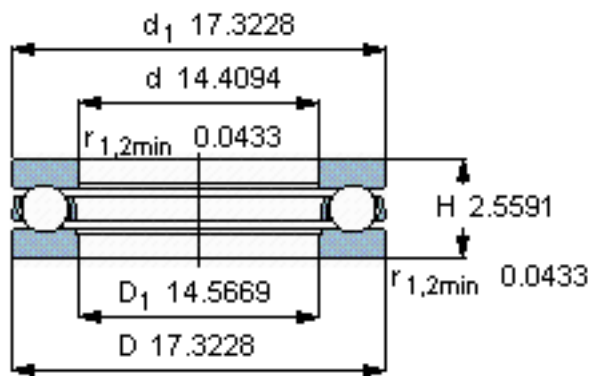

SKF BD1B 634132参数

主要尺寸	d	366	mm	-
	D	440	mm	-
	H	65	mm	-
基本额定载荷	C	296000	N	动载荷
	C_0	1460000	N	静载荷
疲劳载荷极限	P_u	27000	N	-
最小载荷系数	A	9.3	-	-
额定转速	额定转度	750	r/min	-
	极限转速	110	r/min	-
重量	重量	19500	g	-
型号	型号	BD1B 634132	-	-

SKF BD1B 634132图片

参考资料:<http://www.sozhou.com/p/6674b0fb.html>