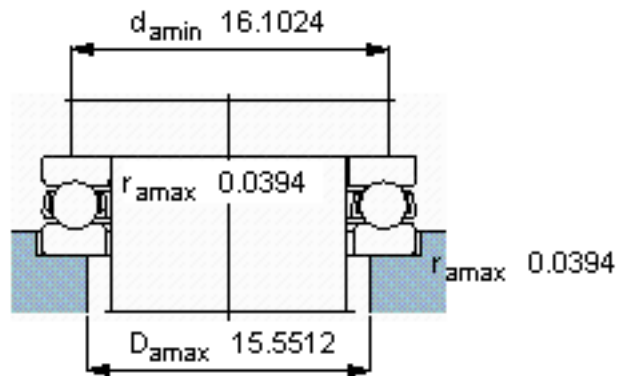

SKF BD1B 634132参数

主要尺寸	d	366	mm	-
	D	440	mm	-
	H	65	mm	-
基本额定载荷	C	296000	N	动载荷
	C_0	1460000	N	静载荷
疲劳载荷极限	P_u	27000	N	-
最小载荷系数	A	9.3	-	-
额定转速	额定转度	750	r/min	-
	极限转速	110	r/min	-
重量	重量	19500	g	-
型号	型号	BD1B 634132	-	-

SKF BD1B 634132图片

参考资料:<http://www.sozhou.com/p/6674b0fb.html>