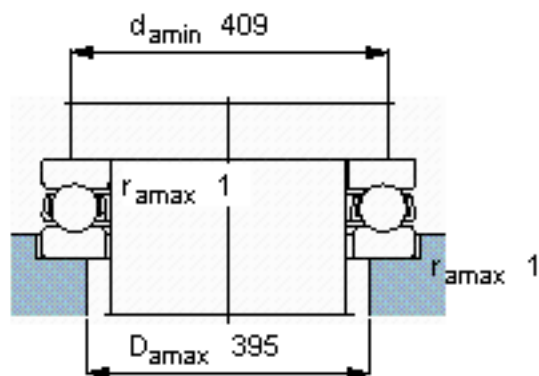

SKF BD1B 634132参数

主要尺寸	d	366	mm	-
	D	440	mm	-
	H	65	mm	-
基本额定载荷	C	296000	N	动载荷
	C_0	1460000	N	静载荷
疲劳载荷极限	P_u	27000	N	-
最小载荷系数	A	9.3	-	-
额定转速	额定转度	750	r/min	-
	极限转速	110	r/min	-
重量	重量	19500	g	-
型号	型号	BD1B 634132	-	-

SKF BD1B 634132图片

参考资料:<http://www.sozhou.com/p/6674b0fb.html>