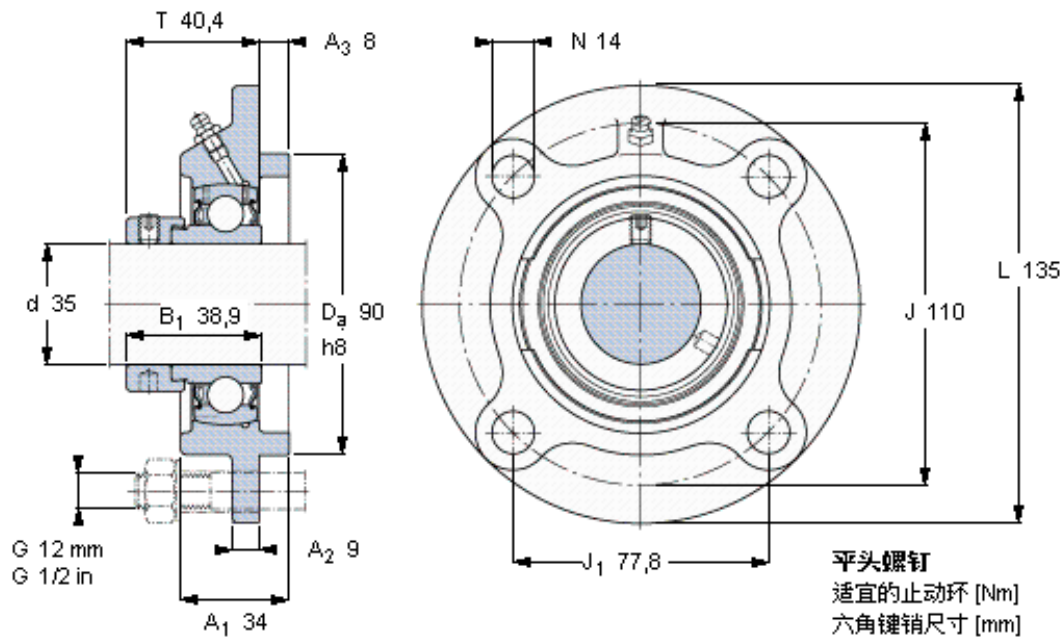

SKF FYC 35 FM参数

主要尺寸	d	35	mm	-
	A ₁	34	mm	-
	J	110	mm	-
	L	135	mm	-
	T	40.4	mm	-
基本额定载荷	C	25500	N	动载荷
	C ₀	15300	N	静载荷
极限转速	带h6轴公差	5300	r/min	-
重量	重量	1600	g	-
型号	轴承单元	FYC 35 FM	-	-
	轴承座	FYC 507	-	-
	轴承	YET 207	-	-

SKF FYC 35 FM图片

M 10×
16,5
5

参考资料: <http://www.sozhou.com/p/6679c74f.html>

M 10×
 16,5
 5