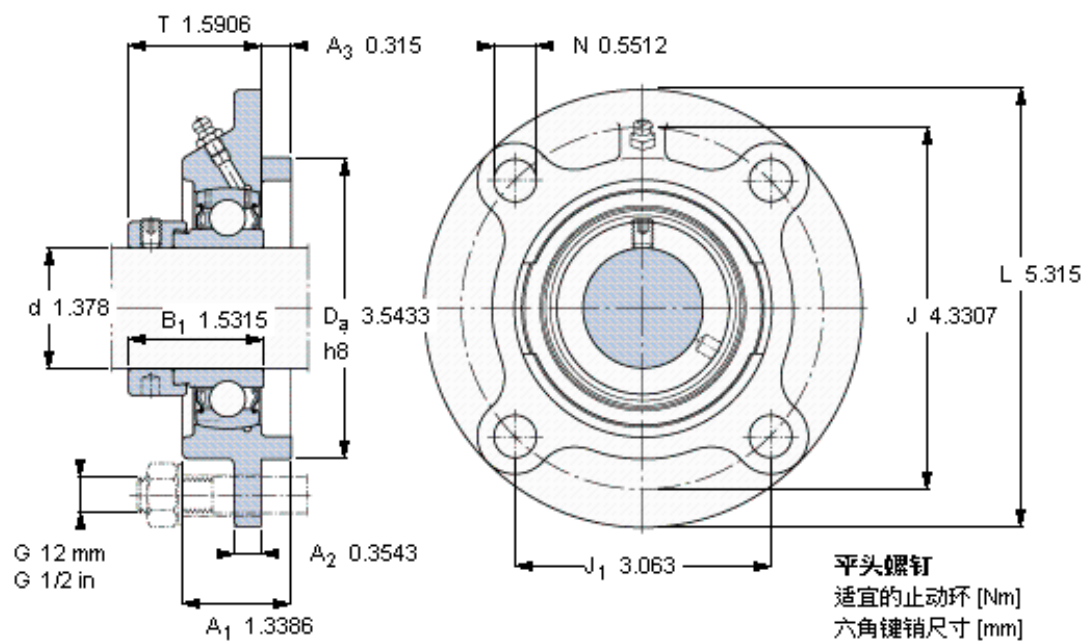

SKF FYC 35 FM参数

主要尺寸	d	35	mm	-
	A ₁	34	mm	-
	J	110	mm	-
	L	135	mm	-
	T	40.4	mm	-
基本额定载荷	C	25500	N	动载荷
	C ₀	15300	N	静载荷
极限转速	带h6轴公差	5300	r/min	-
重量	重量	1600	g	-
型号	轴承单元	FYC 35 FM	-	-
	轴承座	FYC 507	-	-
	轴承	YET 207	-	-

SKF FYC 35 FM图片

M 10×
16,5
5

参考资料: <http://www.sozhou.com/p/6679c74f.html>

M 10×
 16,5
 5