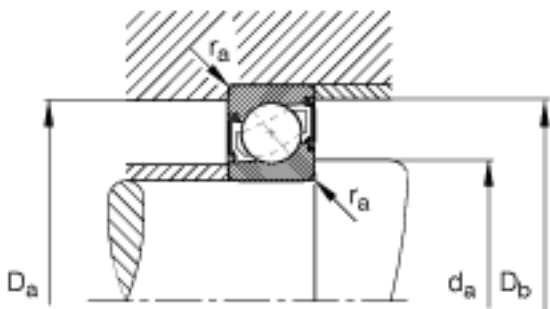

FAG 7200-B-2RS-TVP参数

尺寸	d	10	mm	-	
	D	30	mm	-	
	B	9	mm	-	
	a	13	mm	-	
	D₁	22	mm	-	
	D₂	23.4	mm	-	
	D₃	25.7	mm	-	
	D_{a max}	25.8	mm	-	
	D_{b max}	27.6	mm	-	
	d₁	18.3	mm	-	
	d_{a min}	14.2	mm	-	
	r_{1 min}	0.3	mm	-	
	r_{a max}	0.6	mm	-	
	r_{a1 max}	0.3	mm	-	
	r_{min}	0.6	mm	-	
	重量	m	37	g	质量
基本额定载荷	C_r	5300	N	基本额定动载荷, 径向	
	C_{0r}	2600	N	基本额定静载荷, 径向	
极限转速	n_G	15000	r/min	极限转速	
参考转速	n_B	0	r/min	参考速度	
疲劳极限载荷	C_{ur}	174	N	疲劳极限载荷, 径向	

FAG 7200-B-2RS-TVP图片

参考资料: <http://www.sozhou.com/p/667c28e5.html>