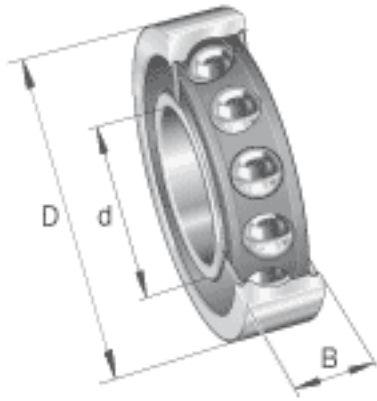

FAG 7200-B-2RS-TVP参数

尺寸	d	10	mm	-
	D	30	mm	-
	B	9	mm	-
	a	13	mm	-
	D ₁	22	mm	-
	D ₂	23.4	mm	-
	D ₃	25.7	mm	-
	D _{a max}	25.8	mm	-
	D _{b max}	27.6	mm	-
	d ₁	18.3	mm	-
	d _{a min}	14.2	mm	-
	r _{1 min}	0.3	mm	-
	r _{a max}	0.6	mm	-
	r _{a1 max}	0.3	mm	-
	r _{min}	0.6	mm	-
	重量	m	37	g
基本额定载荷	C _r	5300	N	基本额定动载荷, 径向
	C _{0r}	2600	N	基本额定静载荷, 径向
极限转速	n _G	15000	r/min	极限转速
参考转速	n _B	0	r/min	参考速度
疲劳极限载荷	C _{ur}	174	N	疲劳极限载荷, 径向

FAG 7200-B-2RS-TVP图片

参考资料: <http://www.sozhou.com/p/667c28e5.html>