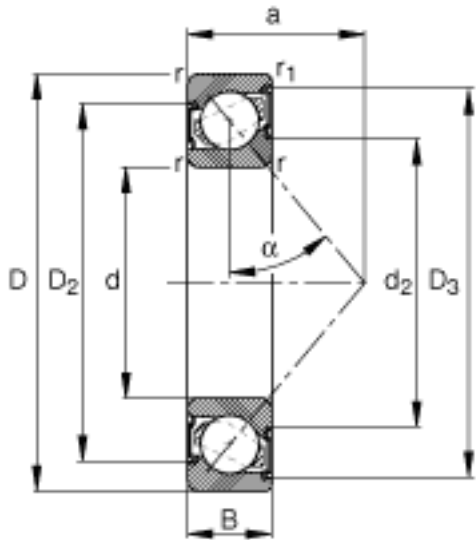

FAG 7200-B-2RS-TVP参数

尺寸	d	10	mm	-
	D	30	mm	-
	B	9	mm	-
	a	13	mm	-
	D ₁	22	mm	-
	D ₂	23.4	mm	-
	D ₃	25.7	mm	-
	D _{a max}	25.8	mm	-
	D _{b max}	27.6	mm	-
	d ₁	18.3	mm	-
	d _{a min}	14.2	mm	-
	r _{1 min}	0.3	mm	-
	r _{a max}	0.6	mm	-
	r _{a1 max}	0.3	mm	-
	r _{min}	0.6	mm	-
	重量	m	37	g
基本额定载荷	C _r	5300	N	基本额定动载荷, 径向
	C _{0r}	2600	N	基本额定静载荷, 径向
极限转速	n _G	15000	r/min	极限转速
参考转速	n _B	0	r/min	参考速度
疲劳极限载荷	C _{ur}	174	N	疲劳极限载荷, 径向

FAG 7200-B-2RS-TVP图片

参考资料: <http://www.sozhou.com/p/667c28e5.html>