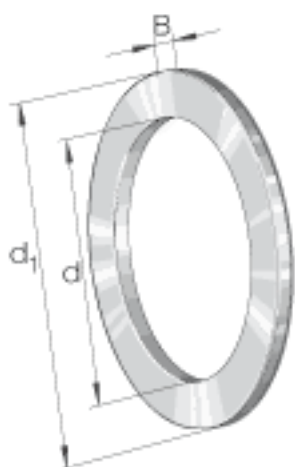

INA WS81238参数

尺寸	d	190	mm	-
	d ₁	267	mm	-
	B	18	mm	-
	r _{min}	2	mm	-
重量	m	3835	g	质量

INA WS81238图片

参考资料:<http://www.sozhou.com/p/6687936e.html>