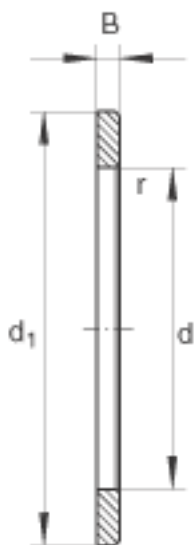

INA WS81238参数

尺寸	d	190	mm	-
	d ₁	267	mm	-
	B	18	mm	-
	r _{min}	2	mm	-
重量	m	3835	g	质量

INA WS81238图片

参考资料:<http://www.sozhou.com/p/6687936e.html>