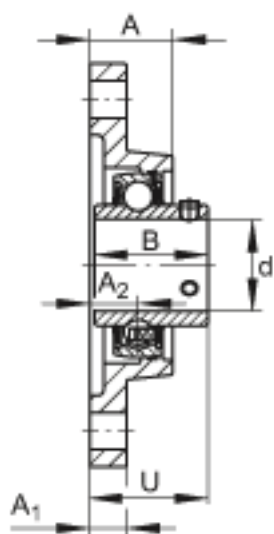

FAG UCFL209-26参数

尺寸	d	41.275	mm	-
	H	188	mm	-
	U	52.2	mm	-
	A	38	mm	-
	A ₁	18	mm	-
	A ₂	22	mm	-
	B	49.2	mm	-
	J	148	mm	-
	L	108	mm	-
	N	19	mm	-
重量	m	2050	g	重量
说明		FL209		型号, 轴承座
		UC209-26		型号, 外球面球轴承

FAG UCFL209-26图片