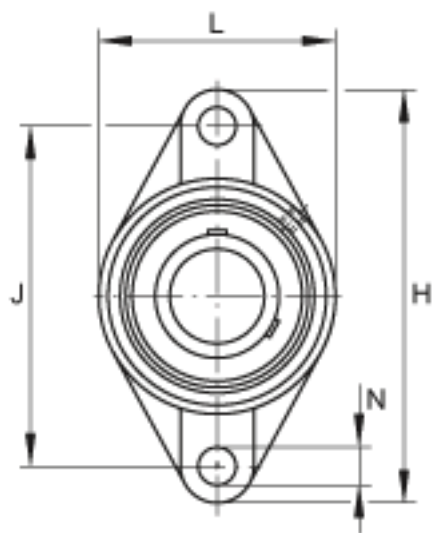

FAG UCFL209-26参数

尺寸	d	41.275	mm	-
	H	188	mm	-
	U	52.2	mm	-
	A	38	mm	-
	A ₁	18	mm	-
	A ₂	22	mm	-
	B	49.2	mm	-
	J	148	mm	-
	L	108	mm	-
	N	19	mm	-
重量	m	2050	g	重量
说明		FL209		型号, 轴承座
		UC209-26		型号, 外球面球轴承

FAG UCFL209-26图片