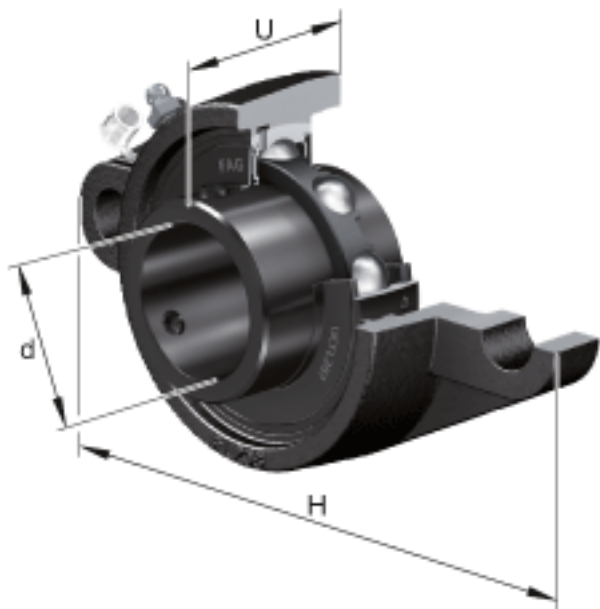

FAG UCFL209-26参数

尺寸	d	41.275	mm	-
	H	188	mm	-
	U	52.2	mm	-
	A	38	mm	-
	A ₁	18	mm	-
	A ₂	22	mm	-
	B	49.2	mm	-
	J	148	mm	-
	L	108	mm	-
	N	19	mm	-
重量	m	2050	g	重量
说明		FL209		型号, 轴承座
		UC209-26		型号, 外球面球轴承

FAG UCFL209-26图片