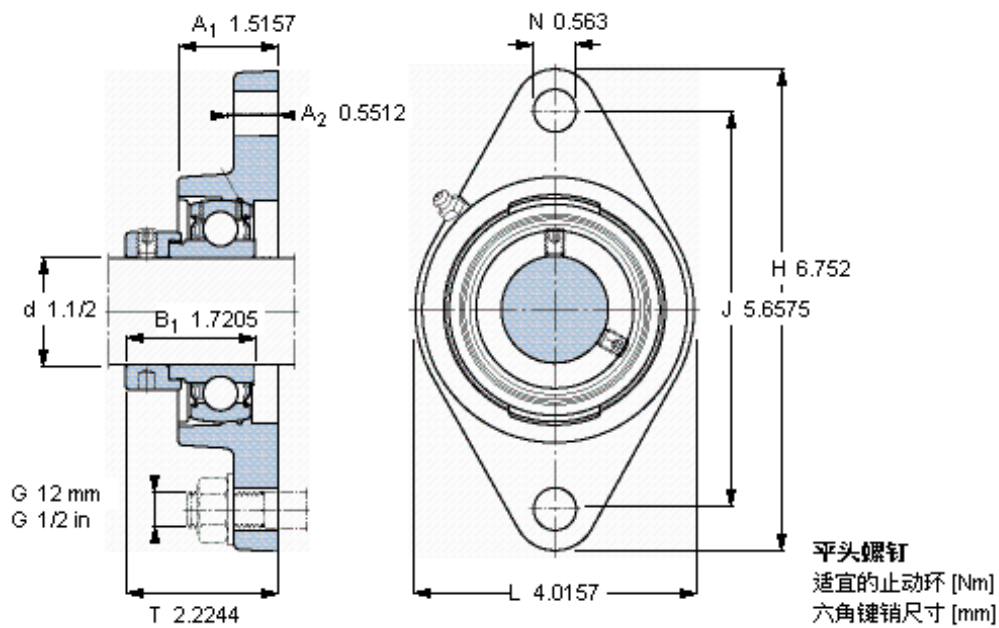

SKF FYT 1.1/2 FM参数

主要尺寸	d	38.1	mm	-
	A ₁	38.5	mm	-
	J	143.7	mm	-
	L	102	mm	-
	T	56.5	mm	-
基本额定载荷	C	30700	N	动载荷
	C ₀	19000	N	静载荷
极限转速	带h6轴公差	4800	r/min	-
重量	重量	1730	g	-
型号	轴承单元	FYT 1.1/2 FM	-	-
	轴承座	FYT 508 U	-	-
	轴承	YET 208-108	-	-

SKF FYT 1.1/2 FM图片

参考资料: <http://www.sozhou.com/p/66c8c0cf.html>

3/8-24x3/4
16,5
4,7625