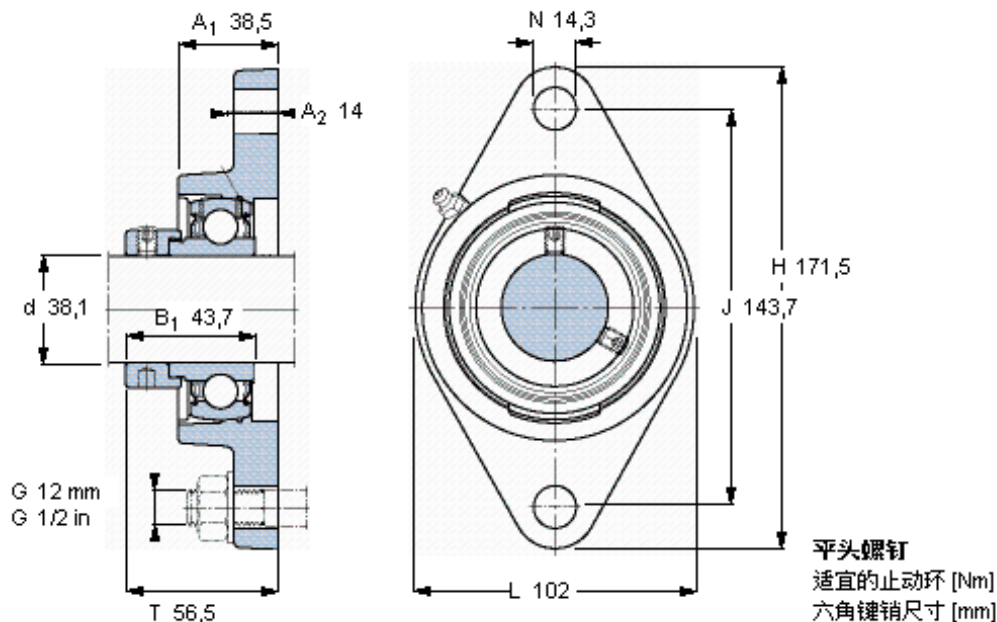

SKF FYT 1.1/2 FM参数

主要尺寸	d	38.1	mm	-
	A ₁	38.5	mm	-
	J	143.7	mm	-
	L	102	mm	-
	T	56.5	mm	-
基本额定载荷	C	30700	N	动载荷
	C ₀	19000	N	静载荷
极限转速	带h6轴公差	4800	r/min	-
重量	重量	1730	g	-
型号	轴承单元	FYT 1.1/2 FM	-	-
	轴承座	FYT 508 U	-	-
	轴承	YET 208-108	-	-

SKF FYT 1.1/2 FM图片

参考资料: <http://www.sozhou.com/p/66c8c0cf.html>

3/8-24x3/4
16,5
4,7625