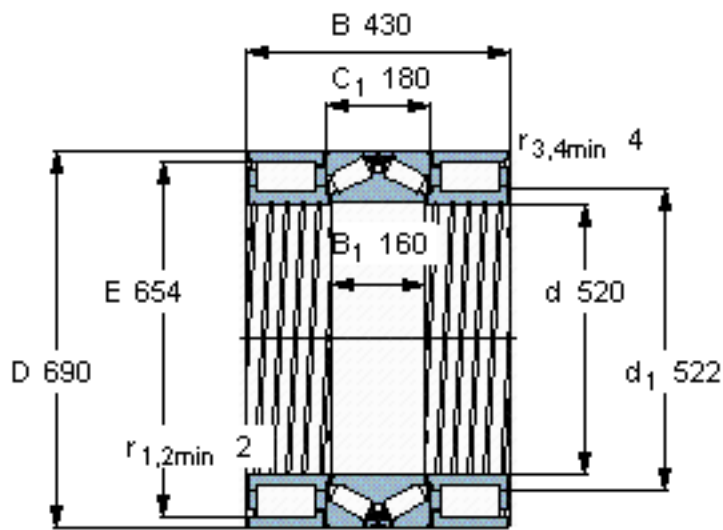

SKF BVNB 328360/HA1参数

主要尺寸	d	520	mm	-
	D	690	mm	-
	B	430	mm	-
基本额定载荷	C	2050000	N	动载荷
	C_0	4500000	N	静载荷
	C	2280000	N	动载荷
	C_0	10400000	N	静载荷
疲劳载荷极限	P_u	375000	N	-
	P_u	750000	N	-
重量	重量	385000	g	-
型号	型号	BVNB 328360/HA1	-	-

SKF BVNB 328360/HA1图片

对比负荷额定值 [kN]

C_F 550

C_{Fa} 526

参考资料: <http://www.sozhou.com/p/66d308ff.html>

对比负荷额定值 [kN]

C_F 550

C_{Fa} 526