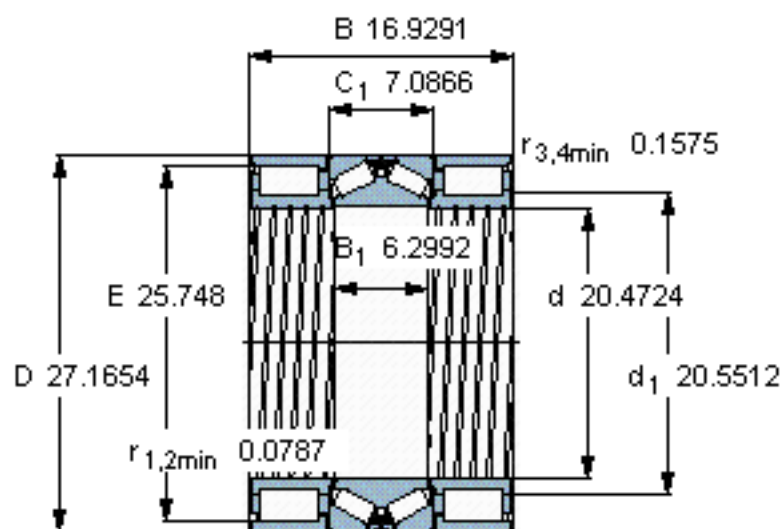

SKF BVNB 328360/HA1参数

主要尺寸	d	520	mm	-
	D	690	mm	-
	B	430	mm	-
基本额定载荷	C	2050000	N	动载荷
	C_0	4500000	N	静载荷
	C	2280000	N	动载荷
	C_0	10400000	N	静载荷
疲劳载荷极限	P_u	375000	N	-
	P_u	750000	N	-
重量	重量	385000	g	-
型号	型号	BVNB 328360/HA1	-	-

SKF BVNB 328360/HA1图片

对比负荷额定值 [kN]

C_F 550

C_{Fa} 526

参考资料: <http://www.sozhou.com/p/66d308ff.html>

对比负荷额定值 [kN]

C_F 550

C_{Fa} 526