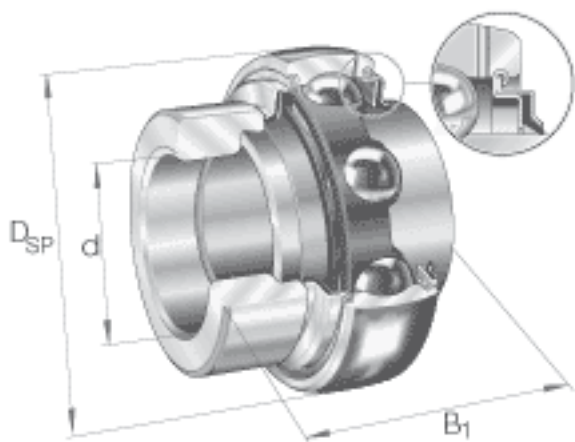

INA G1203-KRR-B-AS2/V参数

尺寸	d	55.5625	mm	-	
	D_{SP}	100	mm	-	
	B₁	71.4	mm	-	
	B	55.5	mm	-	
	C	25	mm	-	
	C₂	29	mm	-	
	C_a	7	mm	-	
	D₁	85.9	mm	-	
	d₁	69.8	mm	-	
	d_{3 max}	76	mm	-	
	S	27.8	mm	-	
	W	12.7	mm	-	
	重量	m	1420	g	质量
	基本额定载荷	C_r	43500	N	基本额定动载荷，径向
C_{0r}		29000	N	基本额定静载荷，径向	
说明		6211		相关轴承决定当量载荷。	

INA G1203-KRR-B-AS2/V图片

参考资料:<http://www.sozhou.com/p/66eabb3e.html>