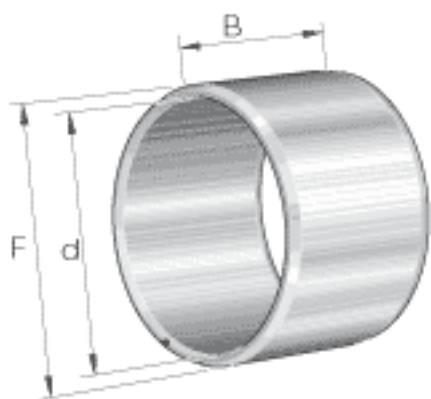

INA PI182212参数

尺寸	d	28.575	mm	-
	F	34.925	mm	-
	B	19.05	mm	-
重量	m	45.1	g	质量

INA PI182212图片

参考资料:<http://www.sozhou.com/p/6746c6d3.html>