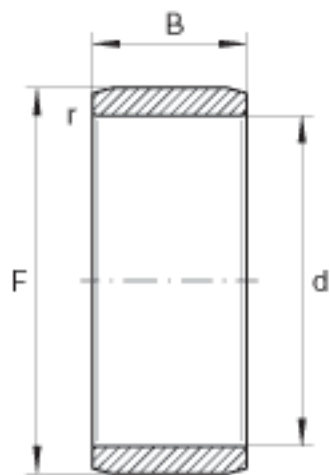

INA PI182212参数

尺寸	d	28.575	mm	-
	F	34.925	mm	-
	B	19.05	mm	-
重量	m	45.1	g	质量

INA PI182212图片

参考资料:<http://www.sozhou.com/p/6746c6d3.html>