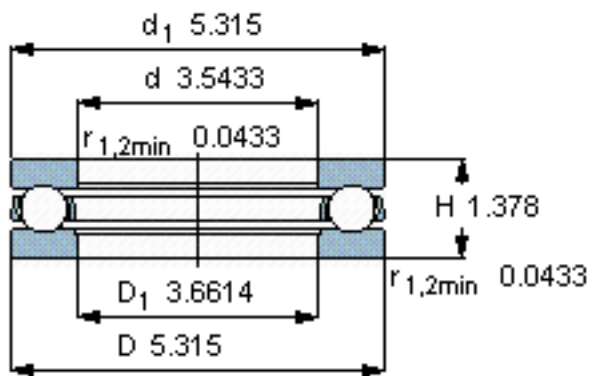

SKF 51218参数

主要尺寸	d	90	mm	-
	D	135	mm	-
	H	35	mm	-
基本额定载荷	C	119000	N	动载荷
	C_0	325000	N	静载荷
疲劳载荷极限	P_u	11400	N	-
最小载荷系数	A	0.55	-	-
额定转速	额定转度	2000	r/min	-
	极限转速	2800	r/min	-
重量	重量	1700	g	-
型号	型号	51218	-	-

SKF 51218图片

参考资料:<http://www.sozhou.com/p/67b4156e.html>