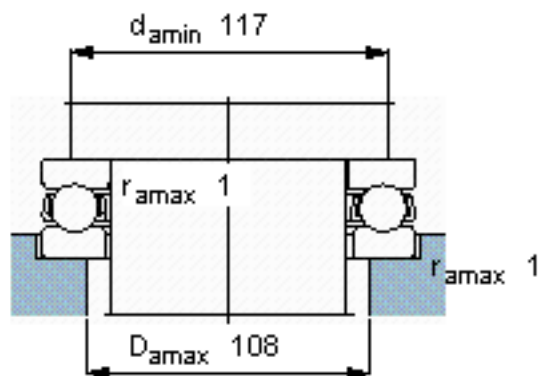

SKF 51218参数

主要尺寸	d	90	mm	-
	D	135	mm	-
	H	35	mm	-
基本额定载荷	C	119000	N	动载荷
	C_0	325000	N	静载荷
疲劳载荷极限	P_u	11400	N	-
最小载荷系数	A	0.55	-	-
额定转速	额定转度	2000	r/min	-
	极限转速	2800	r/min	-
重量	重量	1700	g	-
型号	型号	51218	-	-

SKF 51218图片

参考资料:<http://www.sozhou.com/p/67b4156e.html>