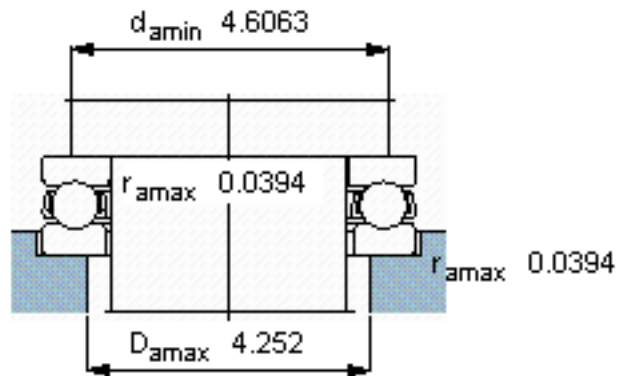

SKF 51218参数

主要尺寸	d	90	mm	-
	D	135	mm	-
	H	35	mm	-
基本额定载荷	C	119000	N	动载荷
	C_0	325000	N	静载荷
疲劳载荷极限	P_u	11400	N	-
最小载荷系数	A	0.55	-	-
额定转速	额定转度	2000	r/min	-
	极限转速	2800	r/min	-
重量	重量	1700	g	-
型号	型号	51218	-	-

SKF 51218图片

参考资料:<http://www.sozhou.com/p/67b4156e.html>