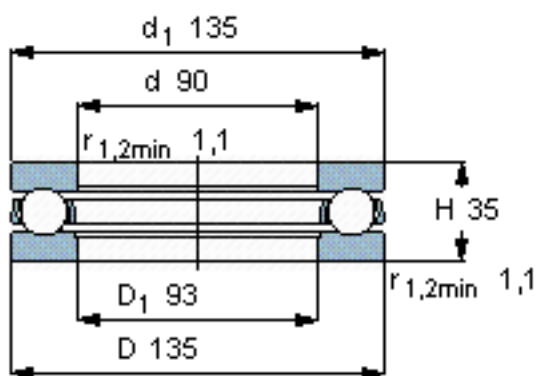

SKF 51218参数

主要尺寸	d	90	mm	-
	D	135	mm	-
	H	35	mm	-
基本额定载荷	C	119000	N	动载荷
	C_0	325000	N	静载荷
疲劳载荷极限	P_u	11400	N	-
最小载荷系数	A	0.55	-	-
额定转速	额定转度	2000	r/min	-
	极限转速	2800	r/min	-
重量	重量	1700	g	-
型号	型号	51218	-	-

SKF 51218图片

参考资料:<http://www.sozhou.com/p/67b4156e.html>