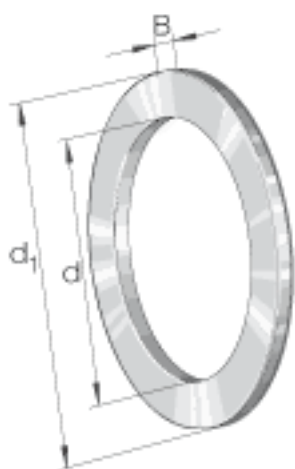

INA WS81210参数

尺寸	d	50	mm	-
	d ₁	78	mm	-
	B	6.5	mm	-
	r _{min}	1	mm	-
重量	m	129	g	质量

INA WS81210图片

参考资料:<http://www.sozhou.com/p/67b706d5.html>