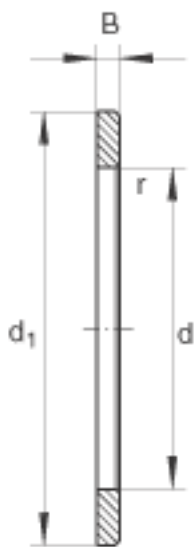

INA WS81210参数

尺寸	d	50	mm	-
	d ₁	78	mm	-
	B	6.5	mm	-
	r _{min}	1	mm	-
重量	m	129	g	质量

INA WS81210图片

参考资料:<http://www.sozhou.com/p/67b706d5.html>