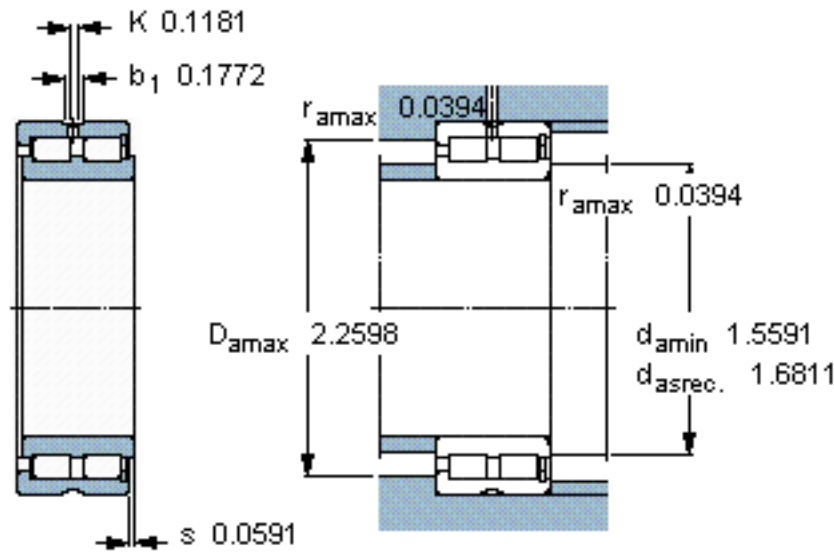

计算系数

k_r 0,5