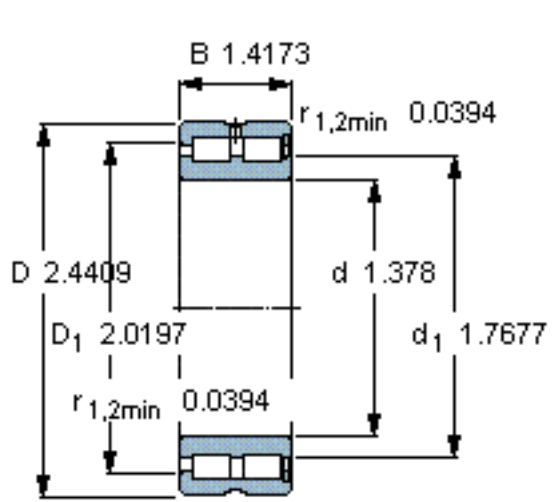

SKF NNCF 5007 CV参数

主要尺寸	d	35	mm	-
	D	62	mm	-
	B	36	mm	-
基本额定载荷	C	89700	N	动载荷
	C_0	112000	N	静载荷
疲劳载荷极限	P_u	12900	N	-
额定转速	参考转速	5300	r/min	-
	极限转速	6700	r/min	-
重量	重量	460	g	-
型号	型号	NNCF 5007 CV	-	-

SKF NNCF 5007 CV图片

计算系数

$k_r = 0,5$

参考资料: <http://www.sozhou.com/p/67d7d653.html>

计算系数

k_r 0,5