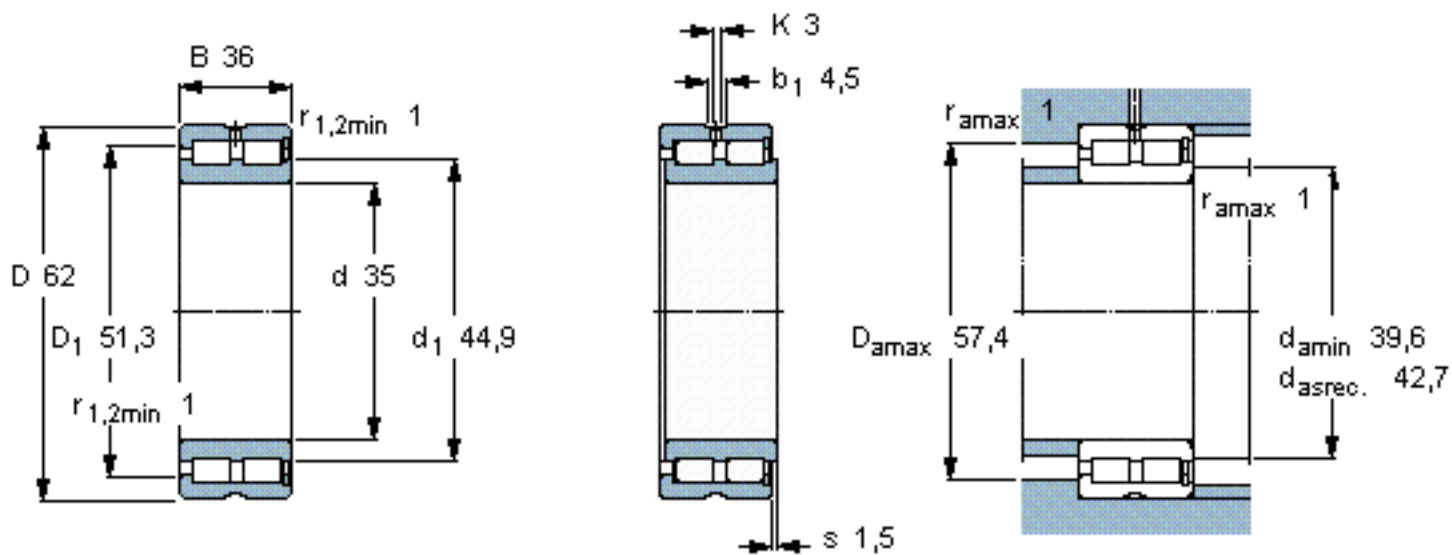

SKF NNCF 5007 CV参数

主要尺寸	d	35	mm	-
	D	62	mm	-
	B	36	mm	-
基本额定载荷	C	89700	N	动载荷
	C_0	112000	N	静载荷
疲劳载荷极限	P_u	12900	N	-
额定转速	参考转速	5300	r/min	-
	极限转速	6700	r/min	-
重量	重量	460	g	-
型号	型号	NNCF 5007 CV	-	-

SKF NNCF 5007 CV图片